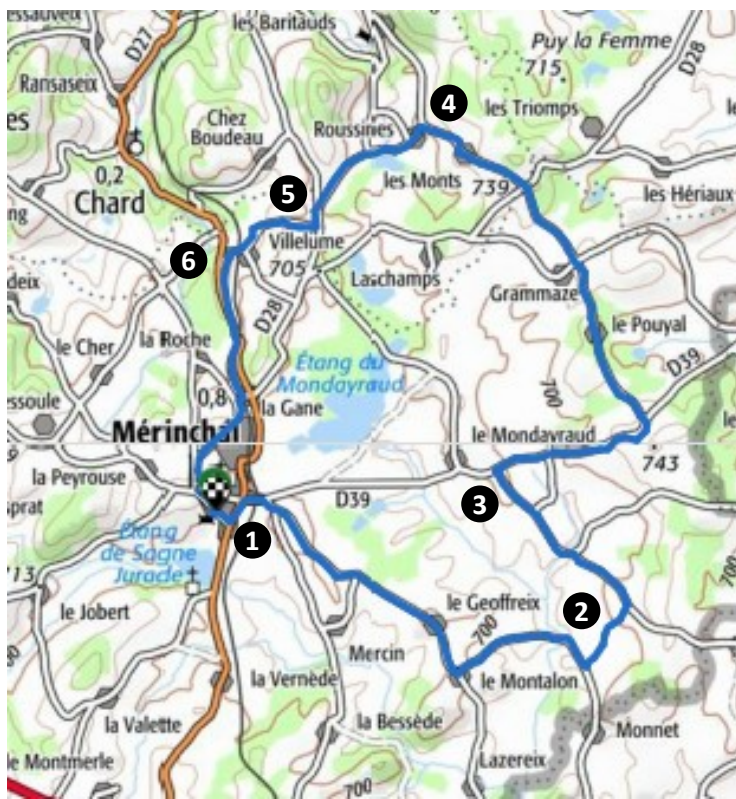

MÉRINCHAL
BOUCLE VÉLO FAMILLE
N° 40
17 KM

Départ / Arrivée :
Château de La Mothe,
Mérinchal

- 1 Emprunter la D 39 puis tourner à droite pour rejoindre Le Geoffreix puis Le Montalou
- 2 Tourner à gauche 3 fois pour arriver à la D 39
- 3 Prendre à droite puis à gauche, traverser Le Pouyal et poursuivre jusqu'au village des Monts
- 4 Au carrefour, tourner à gauche, traverser Roussines, longer le plan d'eau et poursuivre jusqu'à l'intersection
- 5 S'engager sur la gauche puis tourner à droite pour arriver à Villelume
- 6 A la sortie du hameau, tourner à gauche pour revenir à Mérinchal