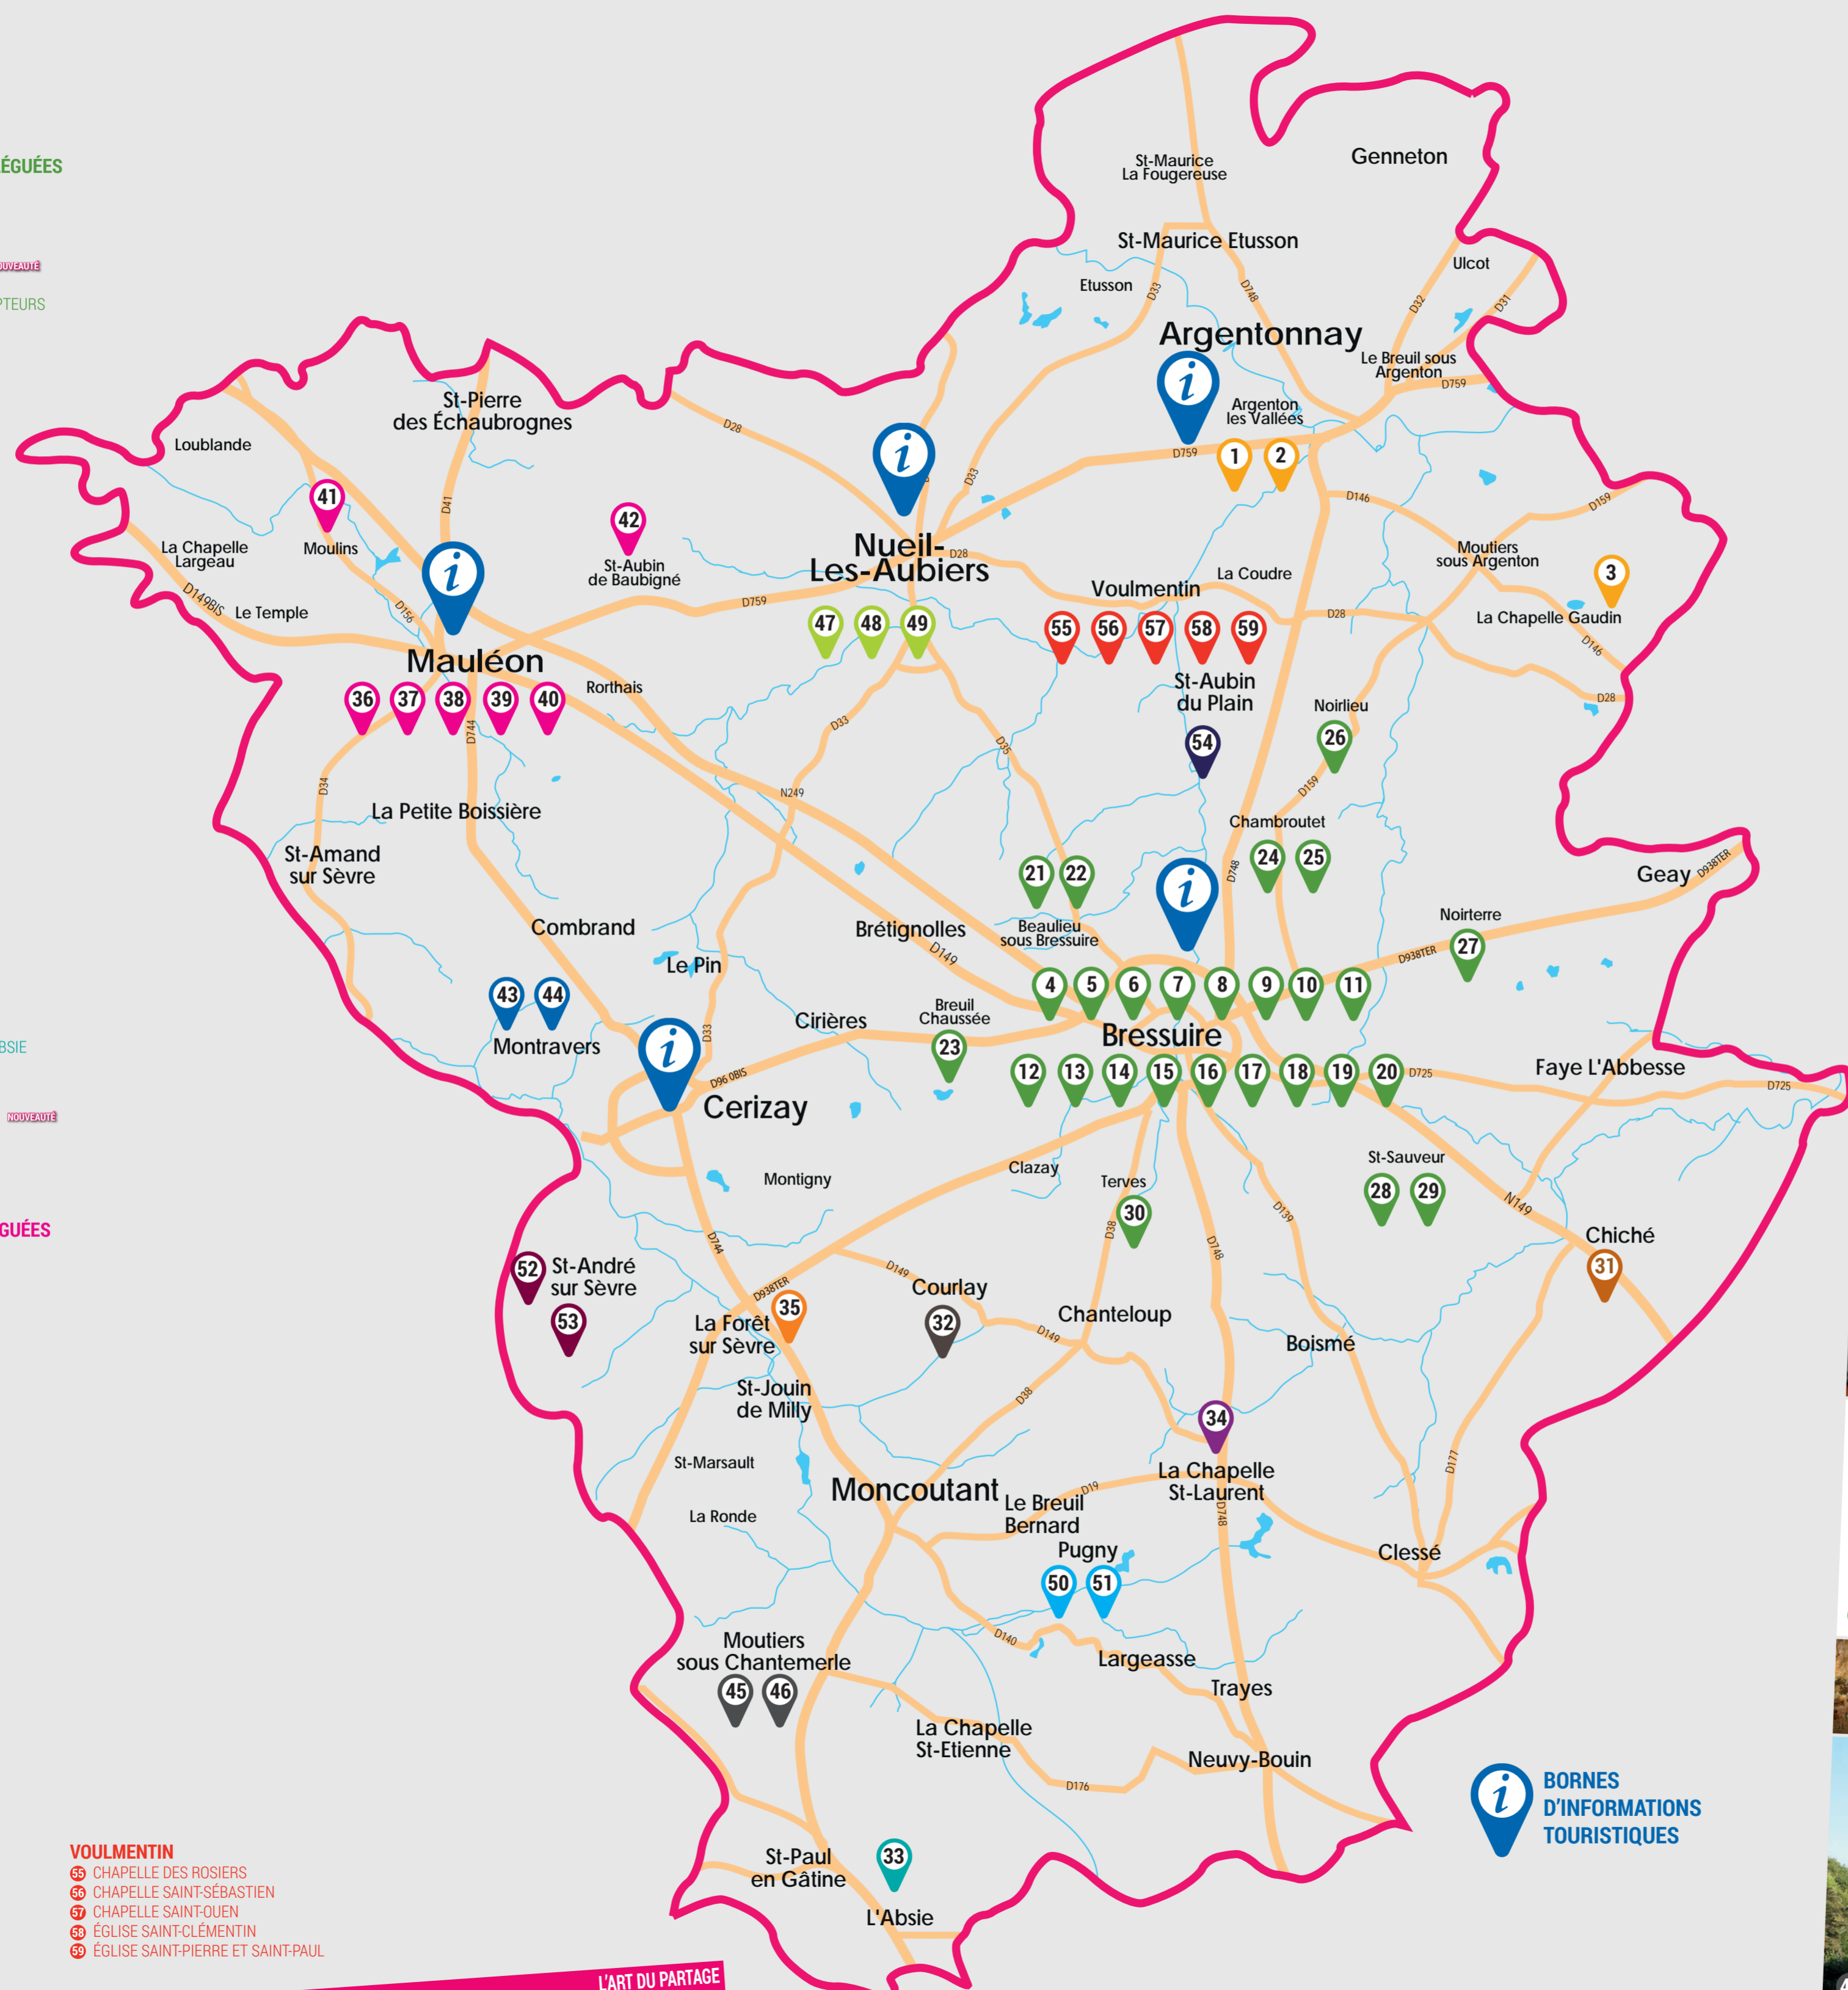

**ARGENTONNAY**

- 1 CHÂTEAU PHILIPPE DE COMYNES
- 2 CHÂTEAU DE SANZAY
- LA CHAPELLE GAUDIN
- 3 CHÂTEAU DE VERMETTE

**BRESSUIRE & SES COMMUNES DÉLÉGUÉES**

- BRESSUIRE**
- 4 CHAPELLE SAINT-CYPRIEN
  - 5 CHÂTEAU
  - 6 CINÉMA NOUVEAUTÉ
  - 7 CITÉ SCOLAIRE GENEVOIX SIGNORET NOUVEAUTÉ
  - 8 CLOÎTRES NOTRE-DAME
  - 9 COULÉE VERTE ET VERGERS DES SCULPTEURS
  - 10 CRÊCHE ANIMÉE
  - 11 ÉGLISE NOTRE-DAME
  - 12 GALERIE DES ARCADES
  - 13 HÔTEL DE VILLE
  - 14 JARDINS MÉDIÉVAUX DU CHÂTEAU
  - 15 LE THÉÂTRE
  - 16 MAQUETTE FERROVIAIRE ANIMÉE
  - 17 MÉDIATHÈQUE NOUVEAUTÉ
  - 18 MUSÉE
  - 19 PARC DE LA BODINIÈRE NOUVEAUTÉ
  - 20 SALLE ÉMERAUDE NOUVEAUTÉ
- BEAULIEU SOUS BRESSUIRE**
- 21 ARBRETUM DE LA CROIX VERTE
  - 22 CHÂTEAU DE LA DUBRIE
- BREUIL-CHAUSSEE**
- 23 CHÂTEAU DE BLANCHE-COUDRE
- CHAMBROUTET**
- 24 CHAPELLE FUNÉRAIRE
  - 25 GLACIÈRE
- NOIRLIEU**
- 26 LE CHEMIN DE NOS MÉMOIRES
- NOIRTERRE**
- 27 TUILERIE BOURREAU
- SAINT-SAUVEUR DE GIVRE EN MAI**
- 28 ÉGLISE
  - 29 PASSAGE DE L'AN 2000
- TERVES**
- 30 LOGIS DE PUY BLAIN

**LA FORÊT SUR SÈVRE**

- 35 BALADE PATRIMONIALE

**MAULÉON & SES COMMUNES DÉLÉGUÉES**

- 36 ARTISANAT DU CUIR
  - 37 BALADE PATRIMONIALE
  - 38 CUIR MAULÉONNAIS
  - 39 ÉGLISE SAINT-JOUIN
  - 40 TERRA AVENTURA
- MOULINS**
- 41 MUSÉE DES CYCLES ANCIENS
- SAINT-AUBIN DE BAUBIGNÉ**
- 42 CHÂTEAU DE LA DURBELIÈRE

**MONTRAVERS**

- 43 LE VIEUX CHÂTEAU
- 44 LE VIEUX DÉFFEND

**MOUTIERS SOUS CHANTEMERLE**

- 45 CHAPELLE NOUVEAUTÉ
- 46 LE PUY CADORÉ NOUVEAUTÉ

**NUEIL-LES-AUBIERS**

- 47 CHÂTEAU DE TOURNELAY
- 48 ODYSSEE NATURE
- 49 L'OUTIL EN MAIN

**PUGNY**

- 50 CHÂTEAU
- 51 ÉGLISE NOUVEAUTÉ

**SAINT-ANDRÉ SUR SÈVRE**

- 52 CHÂTEAU DE SAINT-MESMIN
- 53 ÉGLISE

**SAINT-AUBIN DU PLAIN**

- 54 CHÂTEAU DE MUFLET

**VOULMENTIN**

- 55 CHAPELLE DES ROSIERS
- 56 CHAPELLE SAINT-SÉBASTIEN
- 57 CHAPELLE SAINT-OUEN
- 58 ÉGLISE SAINT-CLÉMENTIN
- 59 ÉGLISE SAINT-PIERRE ET SAINT-PAUL