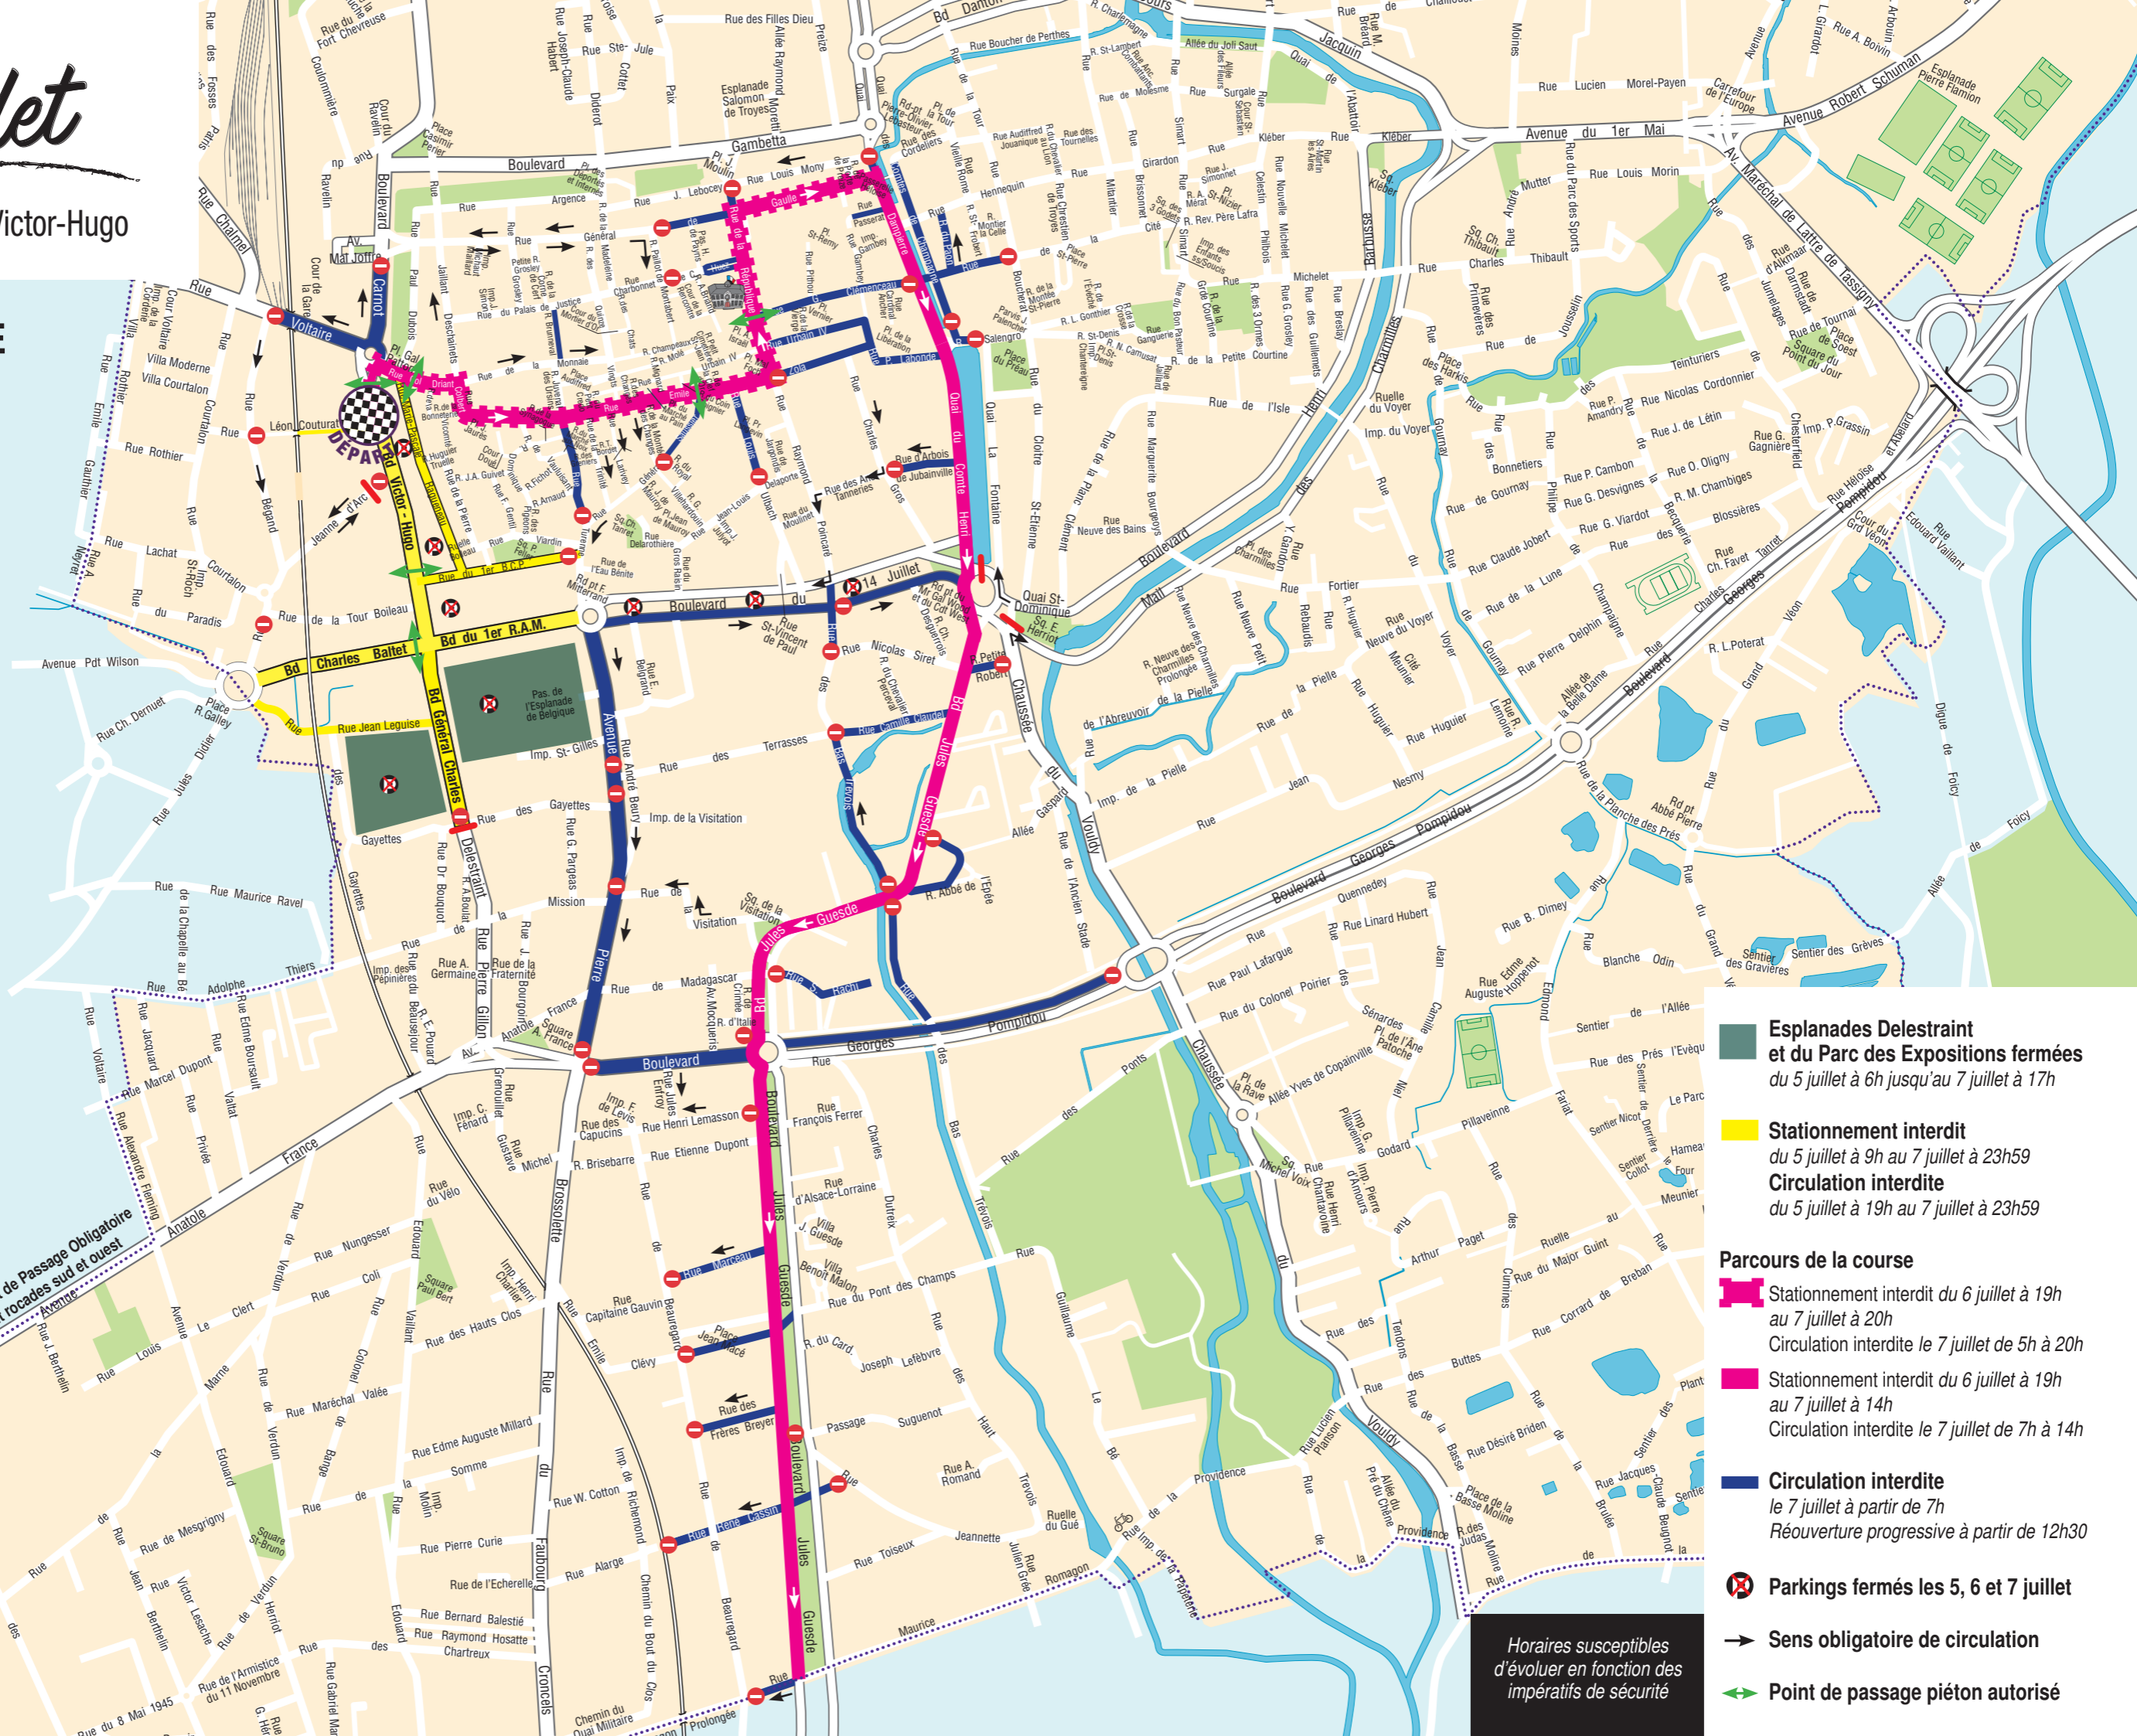

le 7 juillet

Départ - Boulevard Victor-Hugo

SAINTE-SAVINE

SAINT-ANDRÉ-
LES-VERGERS

Esplanades Delestrait et du Parc des Expositions fermées
du 5 juillet à 6h jusqu'au 7 juillet à 17h

Stationnement interdit
du 5 juillet à 9h au 7 juillet à 23h59
Circulation interdite
du 5 juillet à 19h au 7 juillet à 23h59

Parcours de la course
Stationnement interdit du 6 juillet à 19h au 7 juillet à 20h
Circulation interdite le 7 juillet de 5h à 20h
Stationnement interdit du 6 juillet à 19h au 7 juillet à 14h
Circulation interdite le 7 juillet de 7h à 14h

Circulation interdite
le 7 juillet à partir de 7h
Réouverture progressive à partir de 12h30

- Parkings fermés** les 5, 6 et 7 juillet
- Sens obligatoire de circulation**
- Point de passage piéton autorisé**