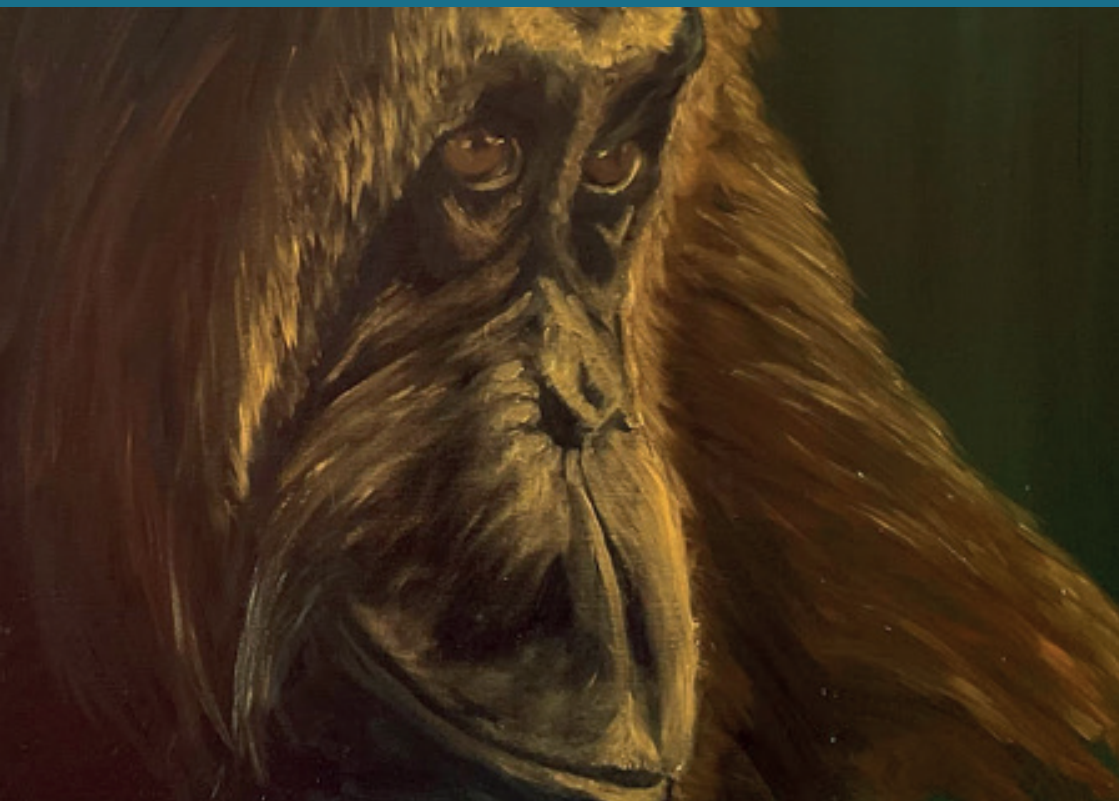

L'HÔTEL IBIS STYLES TROYES CENTRE
VOUS INVITE À L'EXPOSITION DE

Odile DEBAUVE

Odile Debauve

DU 12 JANVIER AU 5 MARS 2023

PAR LE VENT ET LA LUMIÈRE

Par le vent et la lumière

La peinture est son vecteur pour émouvoir à la beauté et à la fragilité de la nature.

En tant que peintre engagée, elle explore différentes techniques tant pour les supports que pour les matières en jouant sur leur opacité ou leur transparence.

Elle s'empare de la majesté des animaux sauvages et de leur habitat pour provoquer l'éveil des consciences.

Elle s'imprègne de l'environnement, capture l'instant furtif d'un souffle de vent dans la crinière du lion ou d'un rayon de lumière s'immisçant dans la forêt vierge.

Du vol de la grue cendrée au sommeil du rhinocéros, de la tempête en mer à la quiétude d'une mère orang-outan allaitant son petit, en passant par le regard bienveillant d'un grand singe, par sa peinture, Odile Debauxe nous rappelle que nous faisons partie d'un tout, animal et végétal.