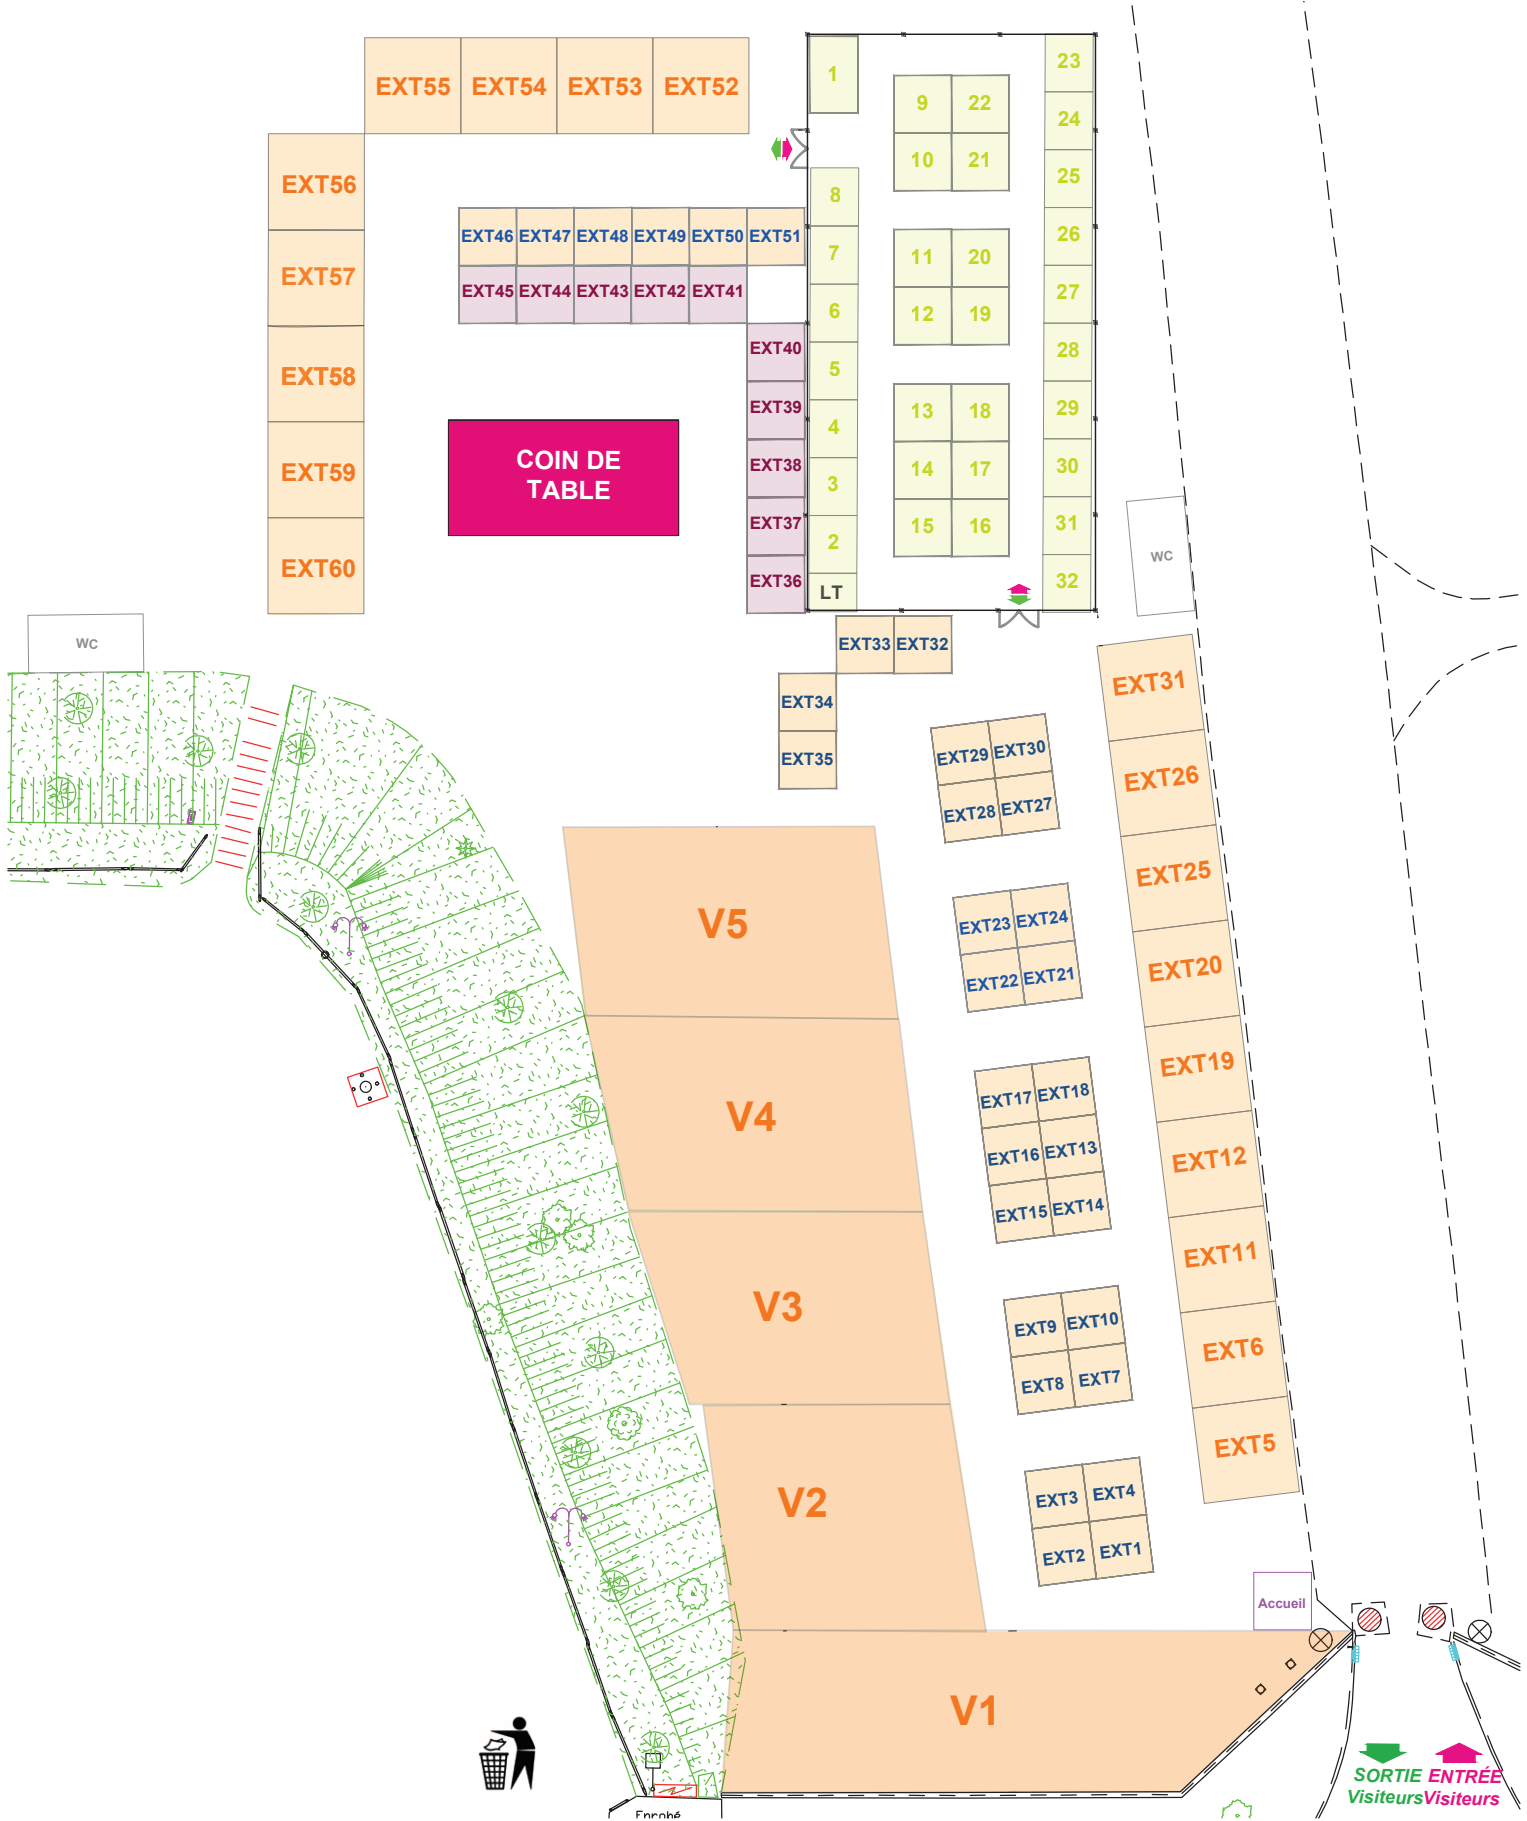

Dimanche 26 mai

De 14h à 17h : la compagnie CIRKANOU

De 14h à 17h : Sculptures de ballons, selfies avec les mascottes de la compagnie CIRKANOU

Grande Fête foraine en continu

Plan de la Foire Expo de Vendôme