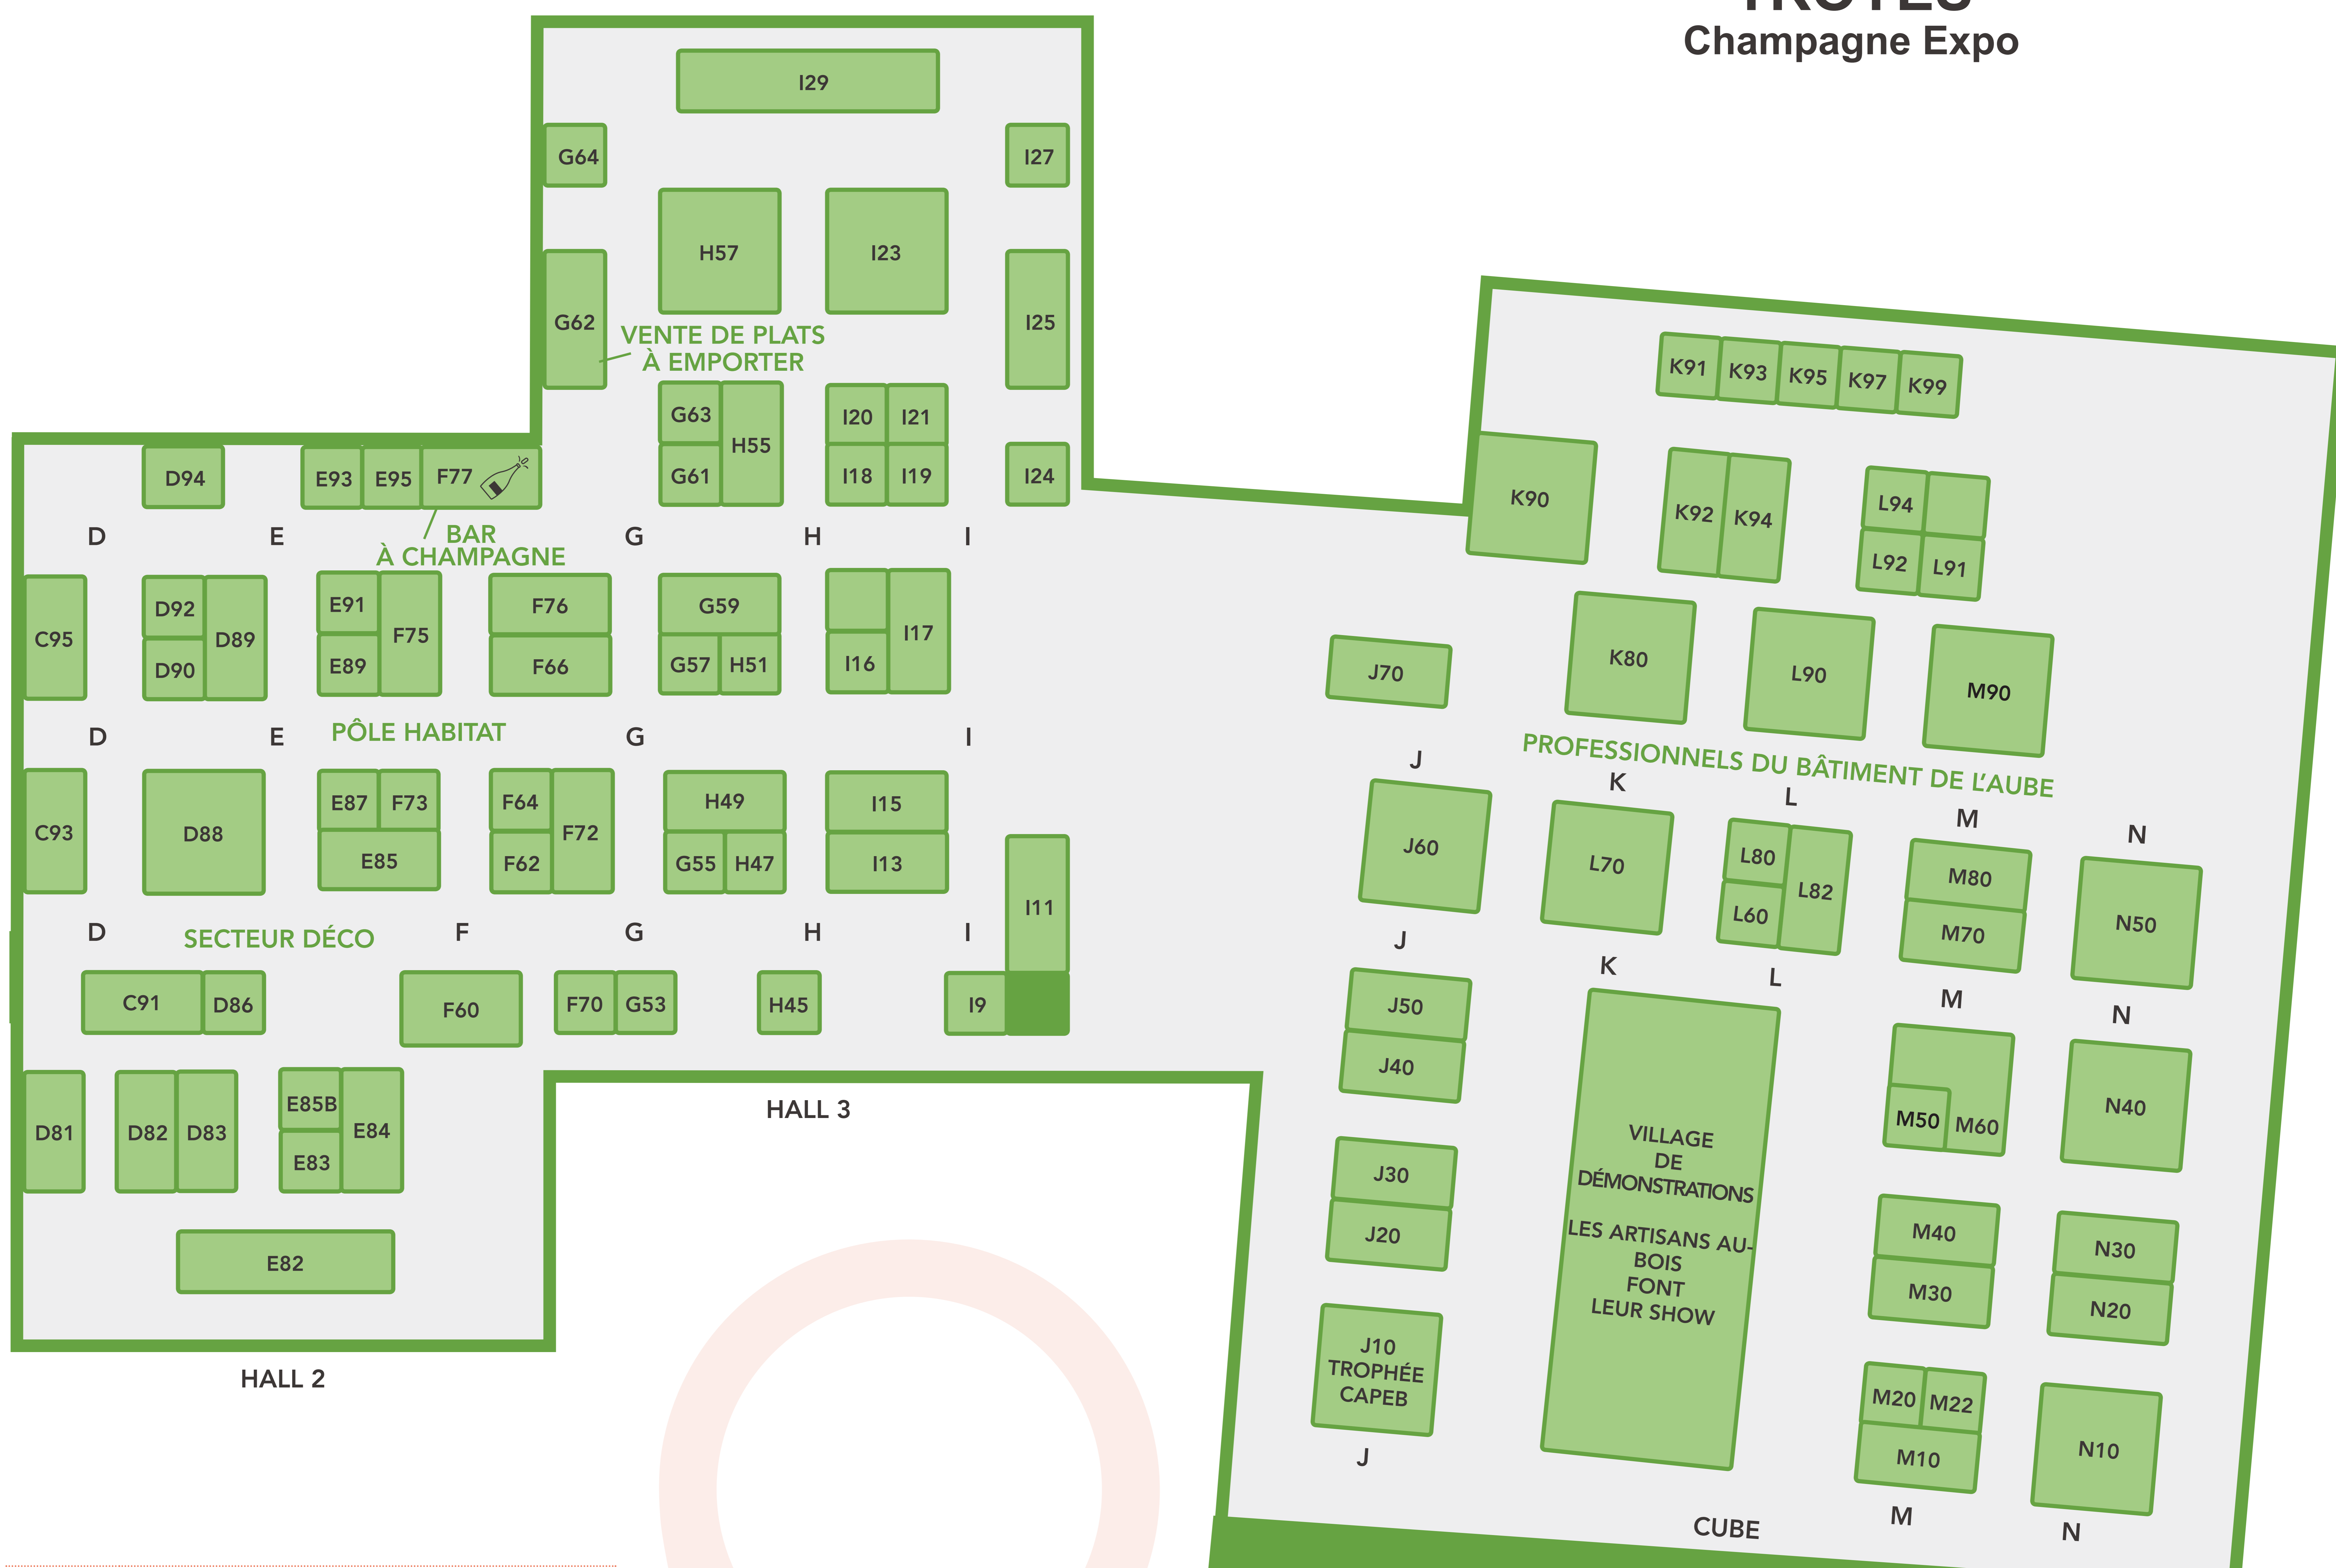

LE SALON DE L'HABITAT ET DE LA DÉCORATION

23-25 SEPT. 2023
Le Cube
TROYES
Champagne Expo

HALL 2	BOOTH	COMPANY
C91	C91	CHESNIN YVES STAFF
C91	C91	L'HARMONIE DU PLÂTRE
C93	C93	CIELTER
C95-D92	C95-D92	GRUPE JOYA
D81	D81	AMMONITE CRÉATION DESIGN
D82	D82	ROBBA
D83	D83	L'ATELIER DE VALÉRIE
D86	D86	TAPISSERIE DÉCORATEUR
D88	D88	DER LITERIE
D89	D89	DANIEL MOQUET
D90	D90	LMDO
D94	D94	CUISINE@HOME
E82	E82	LYCÉE LÉONIE AVIAT
E83	E83	ZEPHYR MOZAIK
E84	E84	LA COUTURE CRÉATIVE
E85	E85	ISANY CONCEPT MAGILINE
E85B	E85B	PEINTURE SUR PORCELAINE
E87	E87	BONGLET
E89	E89	ÉVOLUTION BOIS
E91	E91	INITIAL IMMOBILIER
E93	E93	ORDRE DES ARCHITECTES
E95	E95	UNPI 10 AUBE
F60	F60	EURL ARNOLD STÉPHANE PERGOLAS BIOCLIMATIQUES
F62	F62	BABEAU-SEGUIN
F64	F64	GRDF
F70	F70	AQUA'PUR
F72	F72	L'HABITAT
F73	F73	MZN CRÉATION-AUB'SERVICES
F75	F75	CULLIGAN
F76	F76	AKENA VÉRANDAS
F77	F77	CHAMPAGNE ROBERT-GRANDPIERRE
F66	F66	CRÉDIT MUTUEL
G53	G53	ALARME FRAZIER
G55	G55	L'OMNICISEUR VITALITÉ
G57	G57	VERISURE
G59	G59	CONCEPT PAYSAGE AUBOIS «TERRASSTEEL»
G61	G61	SCHMIDT
G62	G62	ROMI
G63	G63	PROPRIETES.PRIVEES.COM
G64	G64	LES DEMEURES CRÉATIV'
H45	H45	HILZINGER
H47	H47	SARL AU FIL DU PAYSAGE
H49	H49	VILLEMIN-VM
H51	H51	MAISONS ARLOGIS
H55	H55	VECTEUR ÉNERGIE
H57	H57	OSPA & PERGOSTORES
I9-I13	I9-I13	MSH ÉNERGIE RÉNOV

CUBE	BOOTH	COMPANY
I11	I11	CHEMINÉES PHILIPPE
I15	I15	QUADRO
I16	I16	GREEN POWER
I17	I17	MAYTOP ISO 10
I18	I18	DISTRIBÉTON
I19	I19	RÉVONS PISCINES
I21	I21	L'EAUCOST PISCINE
I23	I23	TECHNITOIT
I24	I24	PETIT FRANCIS
I25	I25	ENGIE HOME SERVICES
I27	I27	NEXITY
I29	I29	GUSTAVE RIDEAU
J20	J20	SARL ALEXANDRE GAURIER
J30	J30	LORENOVE
J40	J40	AUBE PAYSAGE ÉLAGAGE
J50	J50	FOCUS-FONDIS
J60	J60	ECOVALIS
J70	J70	SARL ROSTE PÈRE ET FILS
K80	K80	ISOSTORES 3
K91	K91	LA CAPEB
K92	K92	CLIMAT SUR FRANCE
K93	K93	BTP CFA AUBE ET IUMP
K94	K94	LES ARTISANS DU BOIS
K94	K94	LYCÉE CHARLES DE GAULLE
K95	K95	COMPAGNONS DU DEVOIR
K97	K97	L'OUTIL EN MAIN DU TERRITOIRE DE L'AUBE
L60	L60	CARRIÈRES CHAMPENOISES
L70	L70	ÉCOCUISINE
L80	L80	PAGANESSI ANGELO
L82	L82	MB FERMETURE
L90	L90	EGITEC
L91	L91	ANAH - DT
L92	L92	RENOVAUBE
L94	L94	PACT SOLIHA AUBE

EXT	BOOTH	COMPANY
M10	M10	AUBE MARNE SOL MUR
M20	M20	ADN DOMOTIC
M22	M22	EURL ASM
M30	M30	GLC DIFFUSION
M40	M40	TUILEX
M50	M50	AUB'10 MACONNERIE
M60	M60	3 FERMETURES
M70	M70	LES PERGOLAS DE LYDIA
M80	M80	JAWE
M90	M90	CONAT SERVICES
EXT1	EXT1	ATELIERCOX
EXT2	EXT2	CHAMPAGNE ISOLATION
EXT3	EXT3	AU P'TIT LAO
EXT4	EXT4	STREAM FOODIE'S