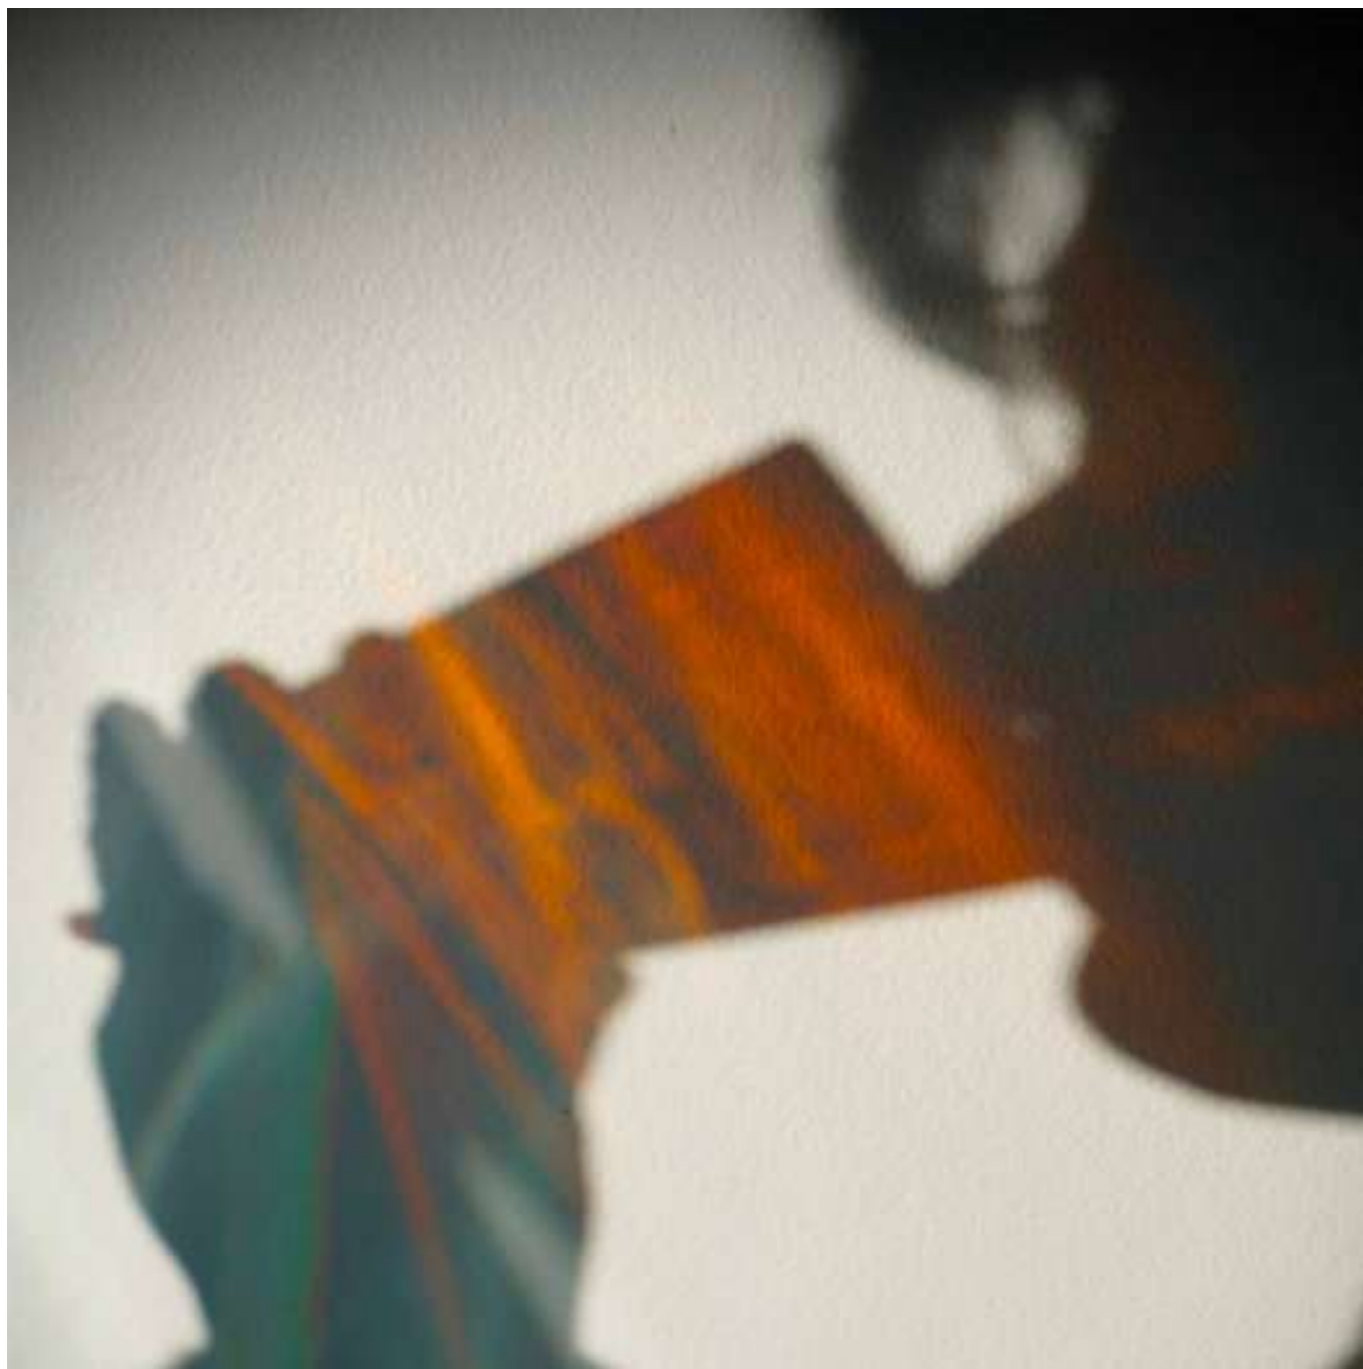

ART DE LA TABLE