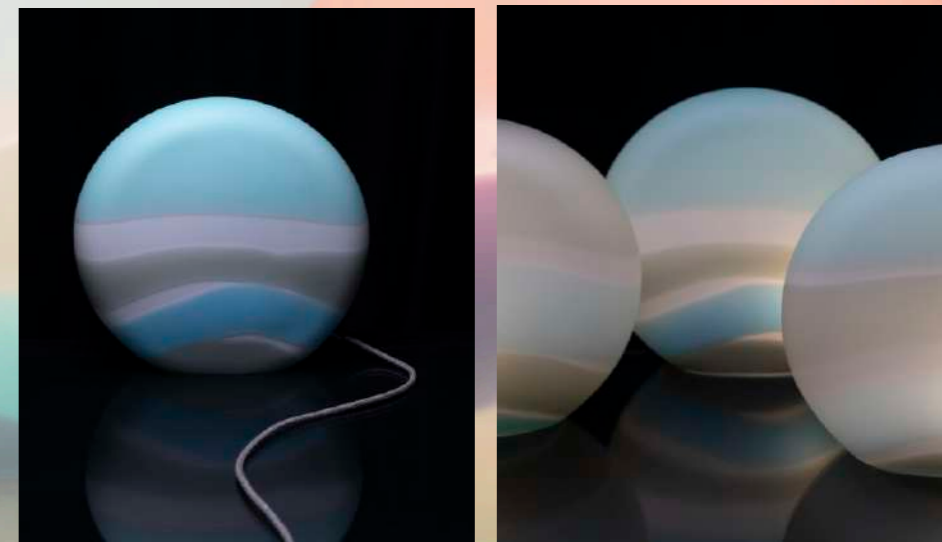

Lampe à poser HORIZON

Lampe à poser soufflée bouche, façonnée à la main et satinée par sablage.

Chaque lampe de notre collection HORIZON est unique et fait écho aux couleurs douces et naturelles de nos paysages bellilois. Laissez vous transporter dans cet horizon de couleurs pastel...

Fournie avec son système électrique aux normes CE.

Personnalisable dans toutes les couleurs opaques de notre nuancier et disponible en deux tailles.

Dimensions:

- Petit modèle:
  H. 30cm x l. 30cm x
  ép. 10cm
- Grand modèle:
  H. 40cm x l. 40cm x
  ép. 15cm