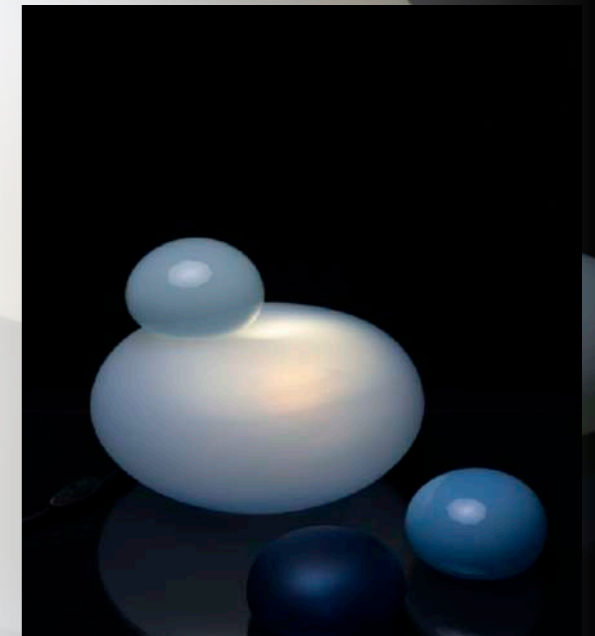

Lampe soufflée bouche, satinée par sablage et taillée à la main.

Avec sa forme tout en rondeur, et son aspect mat, la lampe à poser COTON apportera douceur et volupté à vos intérieurs.

Empilables et déclinables dans toutes les couleurs opaques de notre nuancier, les déclinaisons de nos lampes à poser sont infinies. Laissez libre cours à votre imagination...

Dimensions:

- Taille S: Ø24cm
 - Taille M: Ø32cm
 - Taille L: Ø42cm
-

Système électrique
fourni

Normes CE

Lampe à poser GALET

Lampe en verre soufflé, façonnée à la main et satinée par sablage.

Sa forme aléatoire et naturelle évoque les formes douces des galets de nos plages belliloises.

Fournie avec son système électrique aux normes CE. La lampe à poser GALET sublimerait votre intérieur et apporterait une touche de couleur.

Dimensions:

- Modèle moyen: Ø env. 32cm
- Grand modèle: Ø env. 42cm