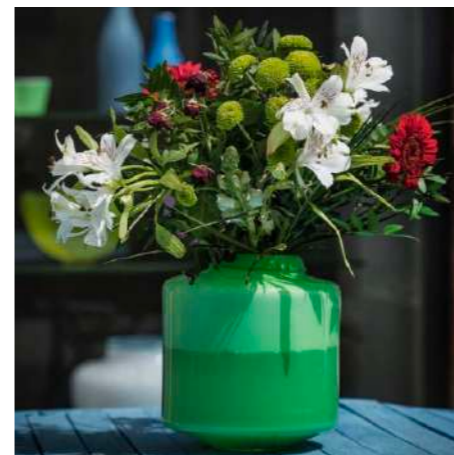

Disponibles en 3 tailles.

VASE EMILIA

Vase en verre soufflé, réalisé à la main et coloré dans la masse.

Disponible en deux tailles et personnalisable dans toutes les teintes Fluid.

Un design épuré et contemporain qui sublimerait toutes les pièces de la maison.

Dimensions:

- Petit modèle: H. 12 cm x Ø 10 cm
- Grand modèle: H. 20 cm x Ø 18 cm

VASE PHAROS

Vase en verre soufflé, coloré dans la masse et délicatement souligné d'un liseré blanc, posé à la main.

Idéal pour des bouquets de taille moyenne, le modèle haut peut aussi être utilisé comme carafe.