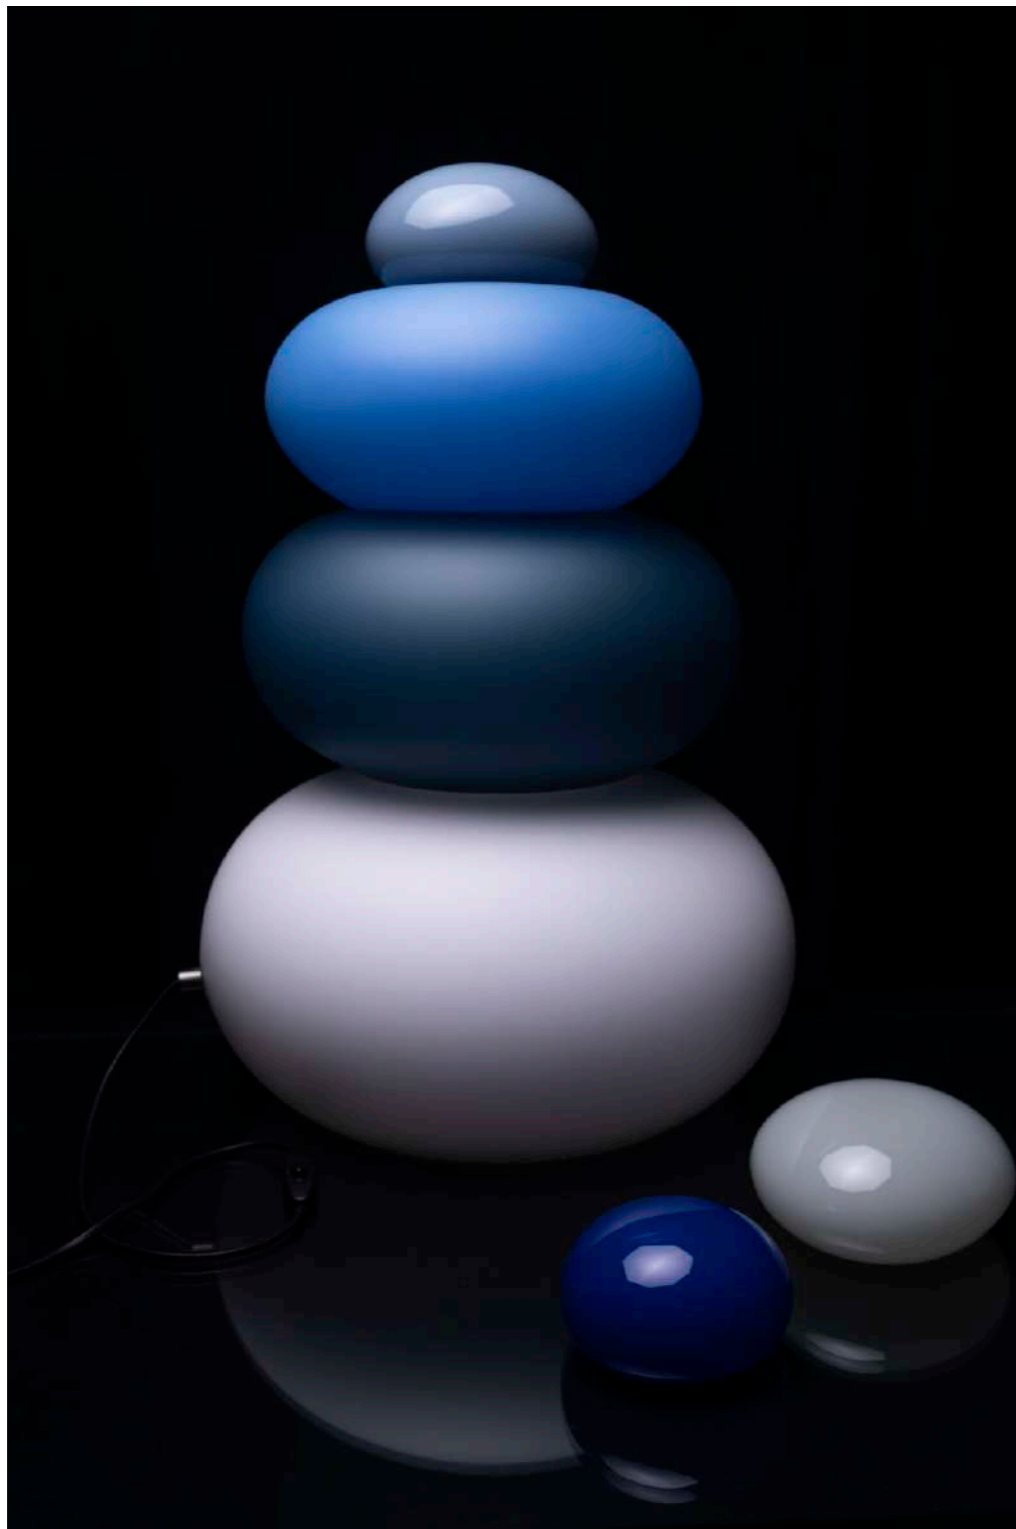

Dimensions:
H.20cm env.
Ø 30/35cm

Lampe à poser CANDY LIGHT

Notre lampe à poser CANDY LIGHT est façonnée à la main et satinée par sablage.

Fournie avec son système électrique aux normes CE, elle apportera de la candeur et de la douceur à votre intérieur.

Personnalisable dans toutes les teintes opaques de notre nuancier.

Ludiques, les lampes CANDY LIGHT s'empilent et se multiplient. Créez votre propre composition.

Dimensions:
15cm x 15cm

Lampe à poser COTON