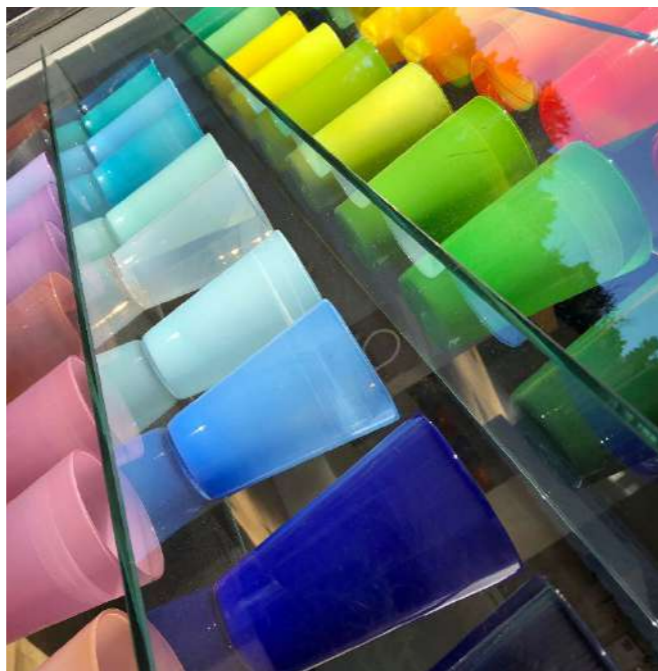

CARAFE CASTEL CLARA

Carafe en verre soufflé, coloré dans la masse.

Disponible dans toutes les couleurs Fluid.

Chic et élégante, la carafe CASTEL CLARA est parée d'un joli liseré blanc, soigneusement posé à la main.

Lavable au lave-vaisselle.

Dimensions:
H. 28 cm x Ø 12 cm

Contenance:
125 cl

VERRE CASTEL CLARA

Verre en verre soufflé, coloré dans la masse et délicatement souligné d'un liseré blanc, posé à la main.

Disponible dans toutes les couleurs de notre nuancier.

Un design chic et raffiné qui sublimera votre table au quotidien ou pour les grandes occasions.

Lavable au lave-vaisselle.

Dimensions:
H. 9,5 cm x Ø 8 cm

Contenance:
25 cl

VERRE TUTTI FRUTTI

Éloge de l'épure, les verres TUTTI FRUTTI sont réalisés un à un à la main et colorés dans la masse.