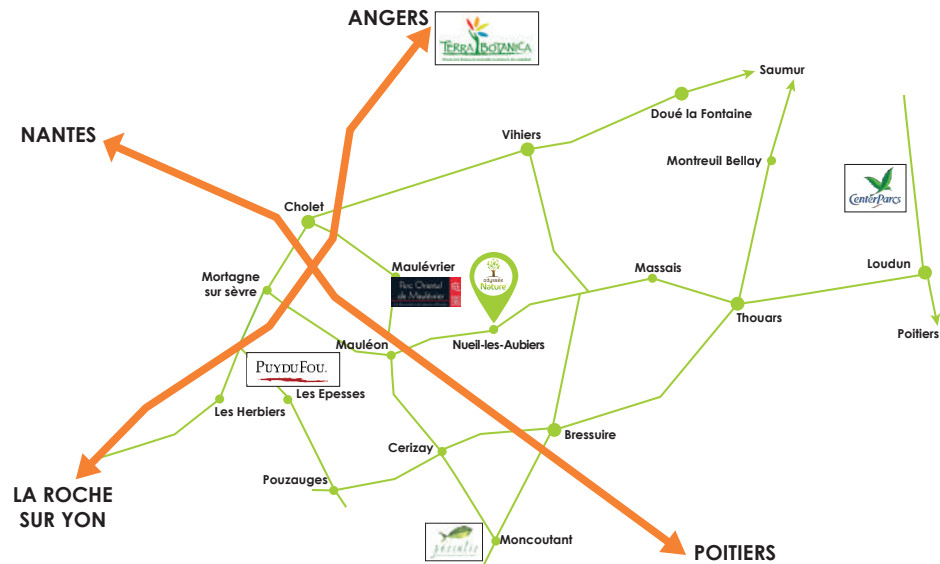

Réservez votre visite !

Vous souhaitez plus d'informations ?

Contactez l'équipe Odyssee Nature
au 05 49 65 66 18 / 07 68 29 05 26
ou sur contact@odyssee-nature.fr

Ouvert du lundi au jeudi

Réservation nécessaire sur www.odyssee-nature.fr

Espace
pique-nique
extérieur

Accès boutique
pendant
les visites

Prestations
de restauration
sur devis

Photos non contractuelles - Imprimé sur du papier 100% recyclé - Studio de création Body Nature - 11/17 - V4