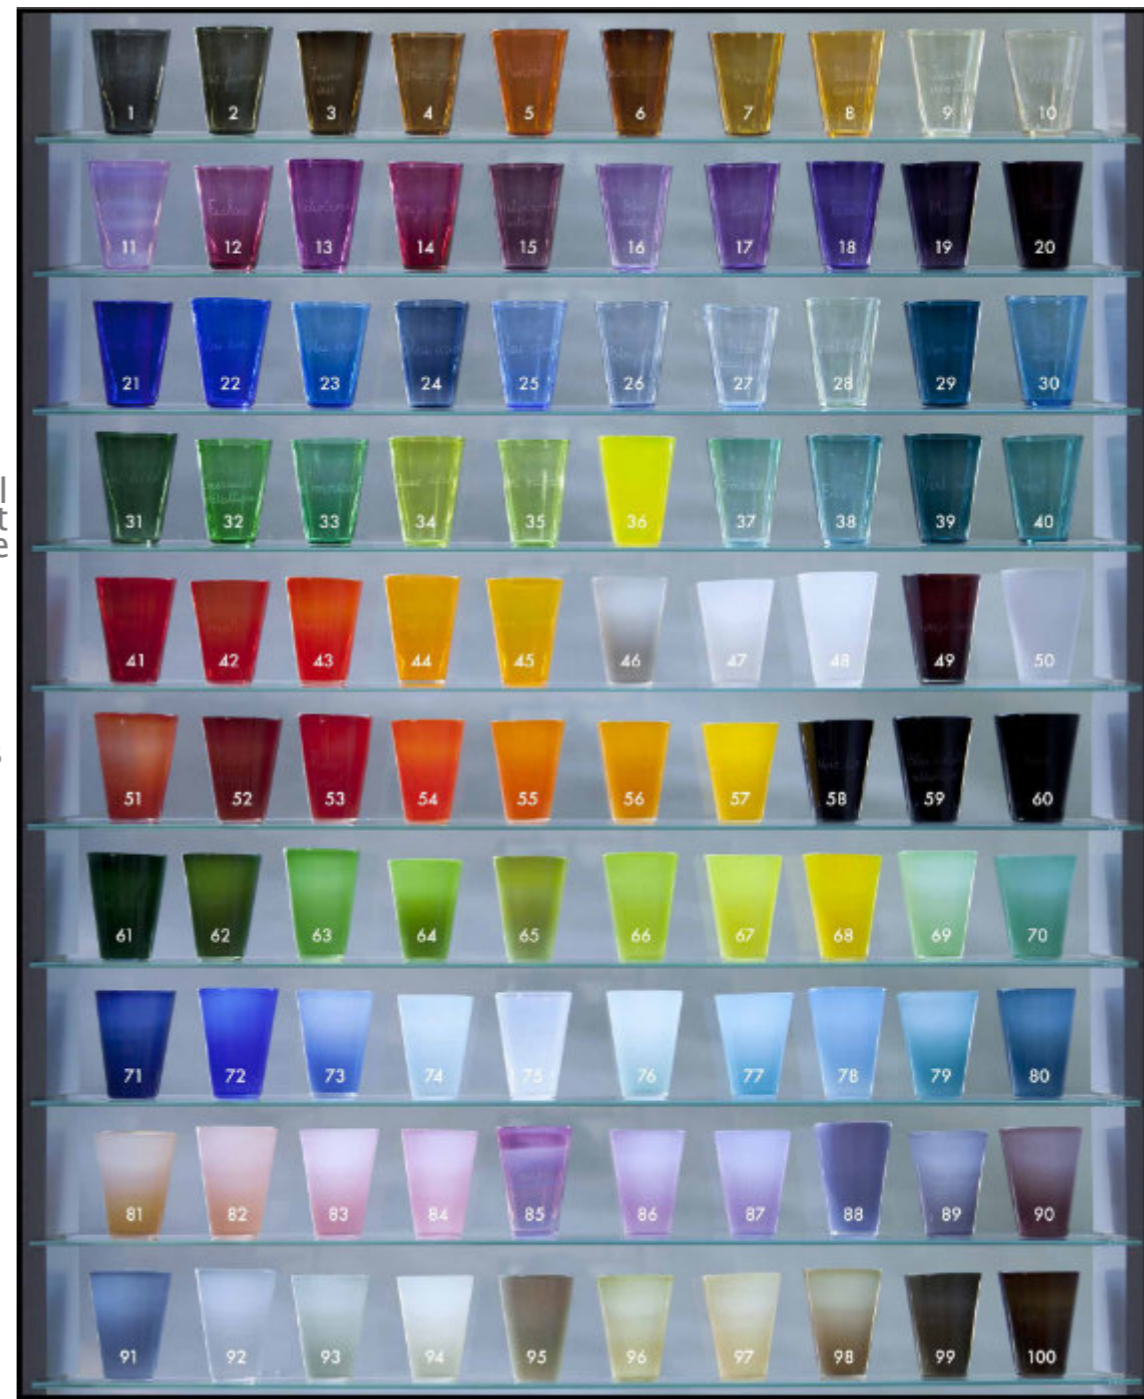

Riche de 100 couleurs, Cet outil extraordinaire et créatif est notre inspiration.

Moitié transparent, moitié opaque, tous nos produits et nos pièces sur-mesure peuvent être réalisés dans les 100 couleurs de notre nuancier.

Fluid
BELLE-ÎLE-EN-MER