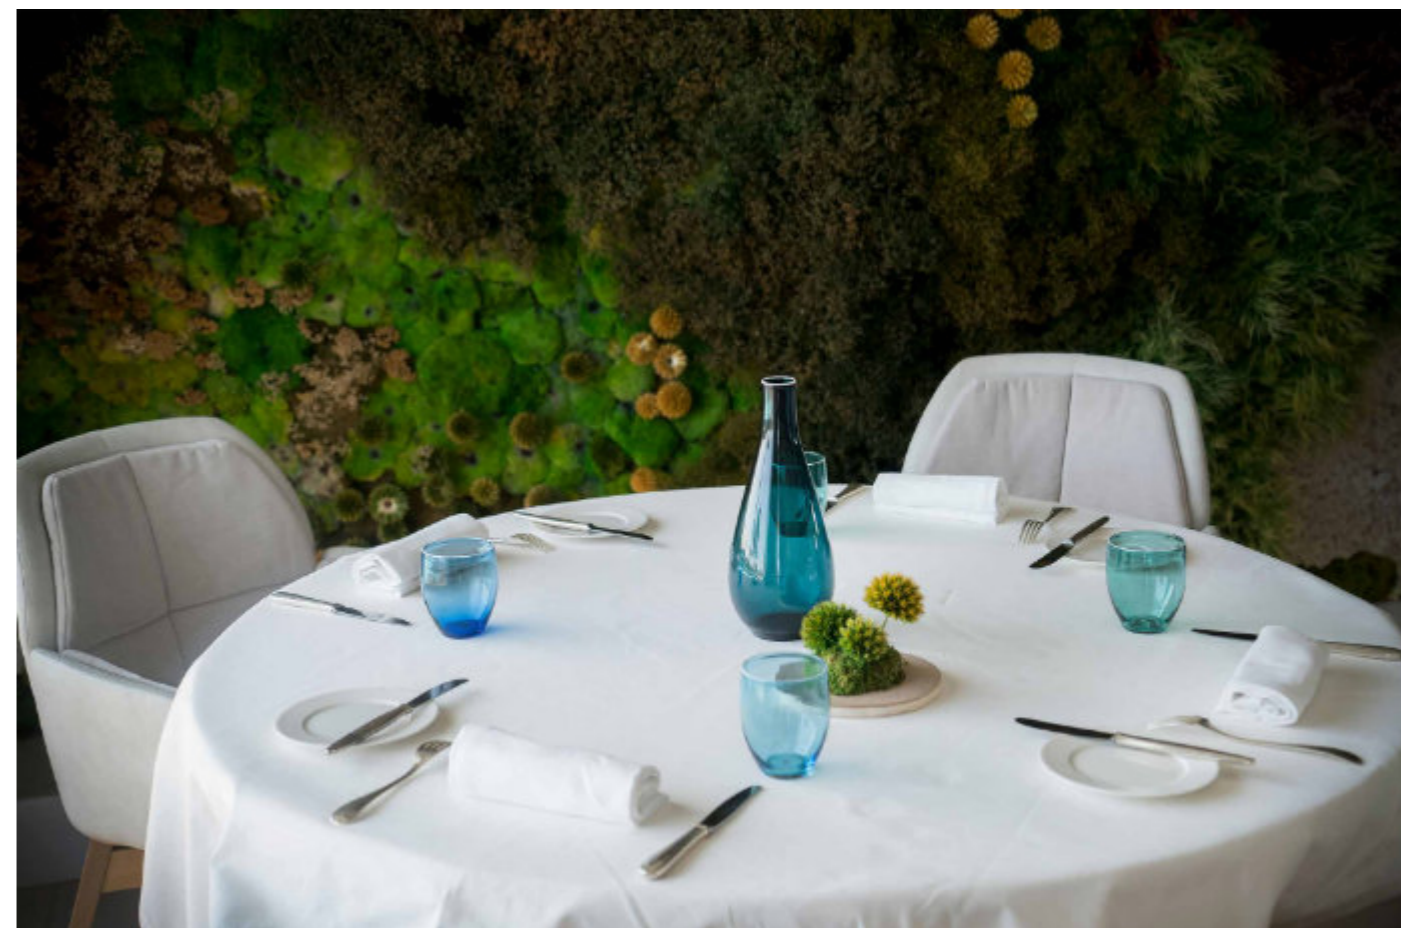

VERRE CASTEL CLARA

Verre soufflé bouche

Sélection de 100
couleurs Fluid.

Lavable au
lave-vaisselle.

Fabriqué à
Belle-Ile-en-Mer,
France.

45 euros