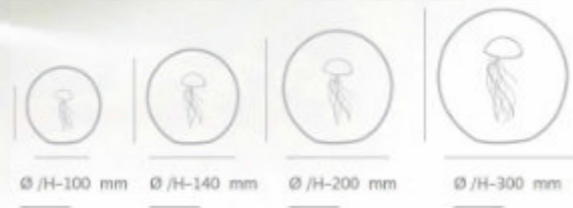

MÉDUSE

Pièce précieuse en verre massif.

Fabriquée à Belle-Île-en-Mer, France.

150 euros – 380 euros – 650 euros – 1100 euros