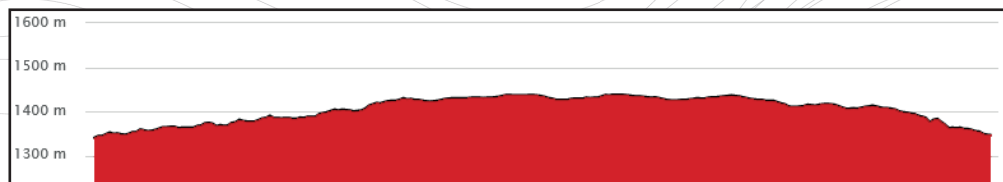

	Niveau Rouge		Dénivelé +219m
	Point de départ Office de tourisme - Saillagouse		Boucle
	Longueur 3km		Altitude max 1447m

ASTUCES - IDÉES

A deux coups de pédale du centre de Saillagouse, le stade est proche de tous les services de la commune. Un stade XCO est également en préparation sur la commune de Font Romeu, ce qui permettra de compléter l'entraînement.

Located at a two pedal strokes from the centre of Saillagouse, the stadium is close to all the services in the town. An XCO stadium is also being prepared in the city of Font Romeu, which will allow people to keep up with some additional training.

BOUCLE XCO - SAILLAGOUSE

LA BOUCLE XCO DE SAILLAGOUSE

12

Le stade de VTT XCO à Saillagouse est un très beau parcours à travers la forêt de pins, pensé pour l'entraînement du VTT en Cross Country Olympique (XCO). Cette boucle, longue de 3 km offre une belle diversité d'obstacles, des tremplins, des virages relevés, des montées à fort pourcentage ainsi qu'un superbe rock garden.