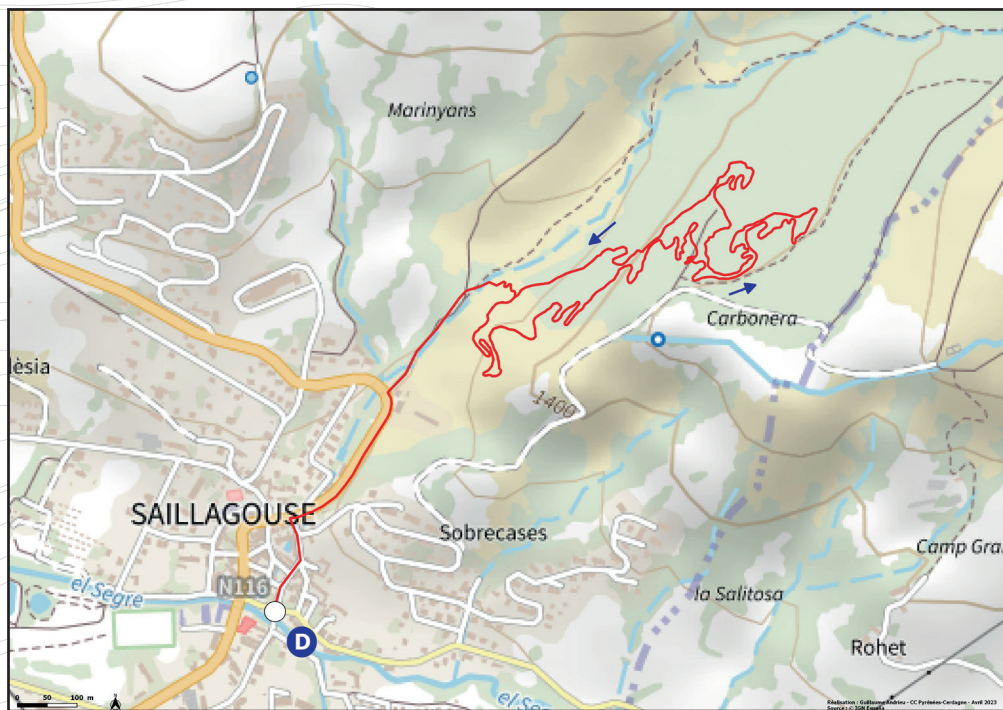

	Niveau Rouge		Dénivelé +219m
	Point de départ Office de tourisme - Saillagouse		Boucle
	Longueur 3km		Altitude max 1447m

ASTUCES - IDÉES

A deux coups de pédale du centre de Saillagouse, le stade est proche de tous les services de la commune. Un stade XCO est également en préparation sur la commune de Font Romeu, ce qui permettra de compléter l'entraînement.

Located at a two pedal strokes from the centre of Saillagouse, the stadium is close to all the services in the town. An XCO stadium is also being prepared in the city of Font Romeu, which will allow people to keep up with some additional training.

A dos pedaladas del centro de Saillagouse, el estadio está próximo de todos los servicios del municipio. También se está preparando un estadio XCO en el municipio de Font Romeu, que permitirá realizar entrenamientos adicionales.

BOUCLE XCO - SAILLAGOUSE

LA BOUCLE XCO DE SAILLAGOUSE

12

Le stade de VTT XCO à Saillagouse est un très beau parcours à travers la forêt de pins, pensé pour l'entraînement du VTT en Cross Country Olympique (XCO). Cette boucle, longue de 3 km offre une belle diversité d'obstacles, des tremplins, des virages relevés, des montées à fort pourcentage ainsi qu'un superbe rock garden.