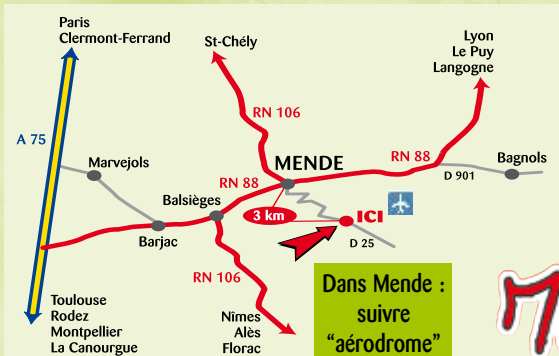

TARIF	Individuel	Groupes	
		4 pers. et +	10 pers. et +
Adultes	20 €	19 €	17 €
Jeunes (- 16 ans, + 1,40m.)	17 €	16 €	14 €
Enfants (de 1,10 à 1,39m.)	13 €	12 €	11 €

Timat Aventures