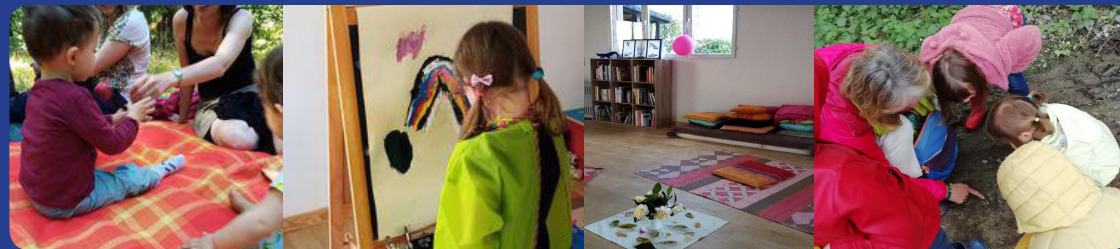

PEINTURE INTUITIVE : et décors pour Noël (vacances scolaires) 1ER Trimestre tous le 15 jours enfants de 3 à 6 ans le mercredi de 15h30 à 17h

Peindre spontanément et librement. Favorise développement personnel, imagination, détente, confiance, motricité fine.
20 décembre, 28 décembre, 8 et 24 février
Tarif : 20 euros / séance (matériel compris) ou 80 euros/trimestre

ÉVEIL MUSICAL : 2e trimestre tous les 15 jours enfants de 3 à 6 ans (6 enfants maxi) le mercredi de 15h30 à 17h

L'éveil musical favorise le développement global des capacités de l'enfant. Par la découverte des sons, il va développer l'écoute, l'expression et la créativité. Chansons, exploration d'instruments, jeux de rythme
5 et 19 janvier / 2 et 16 février/ 2, 16 et 30 mars
Tarif : 15 euros ou 80 euros/ trimestre

DANSE LIBRE : 3e trimestre tous les 15 jours enfants de 3 à 6 ans (8 enfants maxi) le mercredi de 15h30 à 17h

Détente physique avec un moment relaxant , écoute de différents rythmes, création de mouvements intuitifs et spontanés sur musiques variées du monde et instruments .Favorise la joie, la confiance et la fluidité 17 février /13 avril , danse libre enfant et parent 10 février
Tarif : 15 euros / séance 80 euros/ trimestre

MASSAGES ET RELAXATION SONORE 1 mardi / mois enfant (7 à 11 ans) à 18h30

Un moment de détente profonde et ludique par les massages et les sons d'instruments (bols chantants, carillon, tambour...)et voix chantée. Equilibre, harmonisation, légèreté. toutes les semaines du 5 janvier au 2 février
14 février .(enfant et parent) à 15h30 tarif : 15 euros/ séance ou 70 euros pour les 5 séances

RELAXATION SONORE ADULTES (en individuel également) 1 fois / mois

13/27 janvier / 24 Fevrier/10 Mars/14 Avril/ 12 Mai/ 9 Juin
tarif : 20 euros /Séance ou 75 € / trimestre 210 € / an