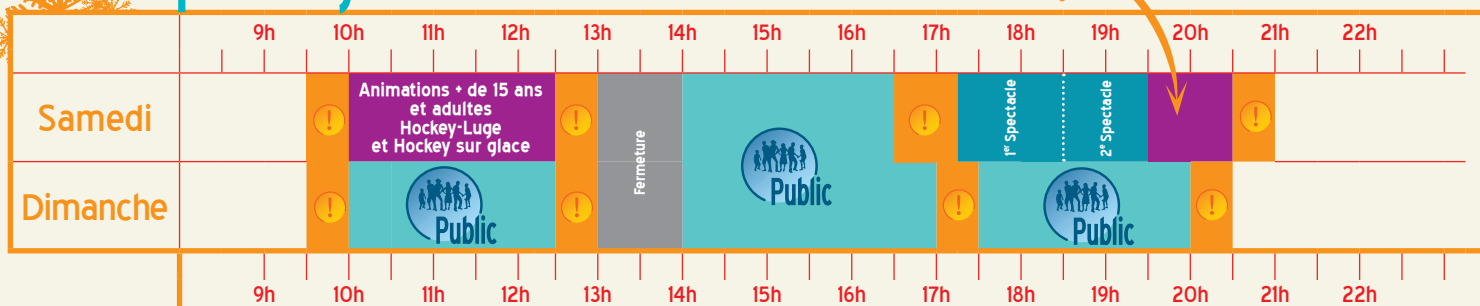

## Planning Patinoire Période scolaire

inauguration par le Maire puis démonstration de Hockey-luge

Du samedi 8 décembre au dimanche 9 décembre 2018

Renseignements :  
02 54 74 76 27  
(à partir du 8 décembre)  
[www.blois.fr](http://www.blois.fr)

# Planning Patinoire Période scolaire

Du lundi 10 décembre  
au dimanche 16 décembre 2018

	9h	10h	11h	12h	13h	14h	15h	16h	17h	18h	19h	20h	21h	22h	23h
Lundi		Ecoles		Fermeture		Ecoles			Public						
Mardi		Ecoles		Fermeture		Ecoles			Public						
Mercredi			ALSH		Fermeture			Public							
Jeudi		Ecoles				Ecoles			Public				Soirée étudiants post BAC (jusqu'à minuit)		
Vendredi		Ecoles				Ecoles			Public						
Samedi			Animations + de 15 ans et adultes Hockey-Luge et Hockey sur glace		Fermeture			Public							
Dimanche			Public		Fermeture			Public							