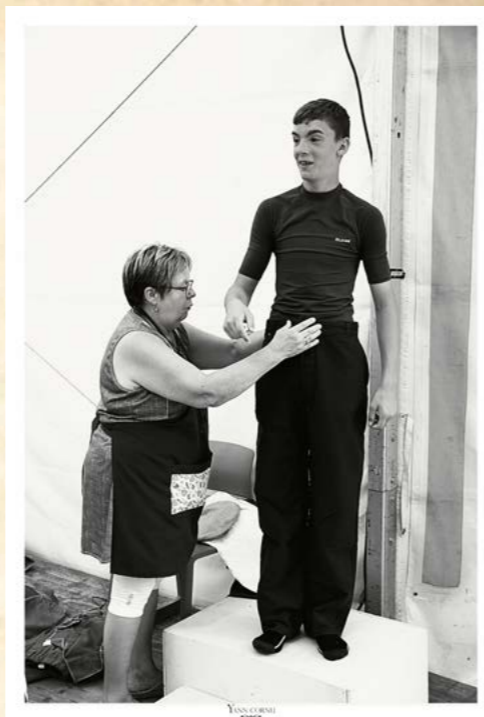

400 bénévoles, 300 figurants dont la vie tourne autour du spectacle pendant 3 semaines. Que cela soit en famille ou des habitués des spectacles vivants, que cela soit des retraités, des employés ou des chefs d'entreprises... Tout le monde se retrouve pour former la grande famille « De Terre et de Feu ».

4 jours de répétitions.
Cavaliers accrobates, danseurs.
Plus de 3000 costumes réalisés par des couturières bénévoles.
Pyrotechnie et manipulateur de feu.

Musiques originales composées par le régisseur son et lumière Grégory Calzada.

Un espace scénique de 1,5 hectare avec des décors grandioses.

Une metteur en scène professionnelle; Bérengère Devred Professeur de théâtre.