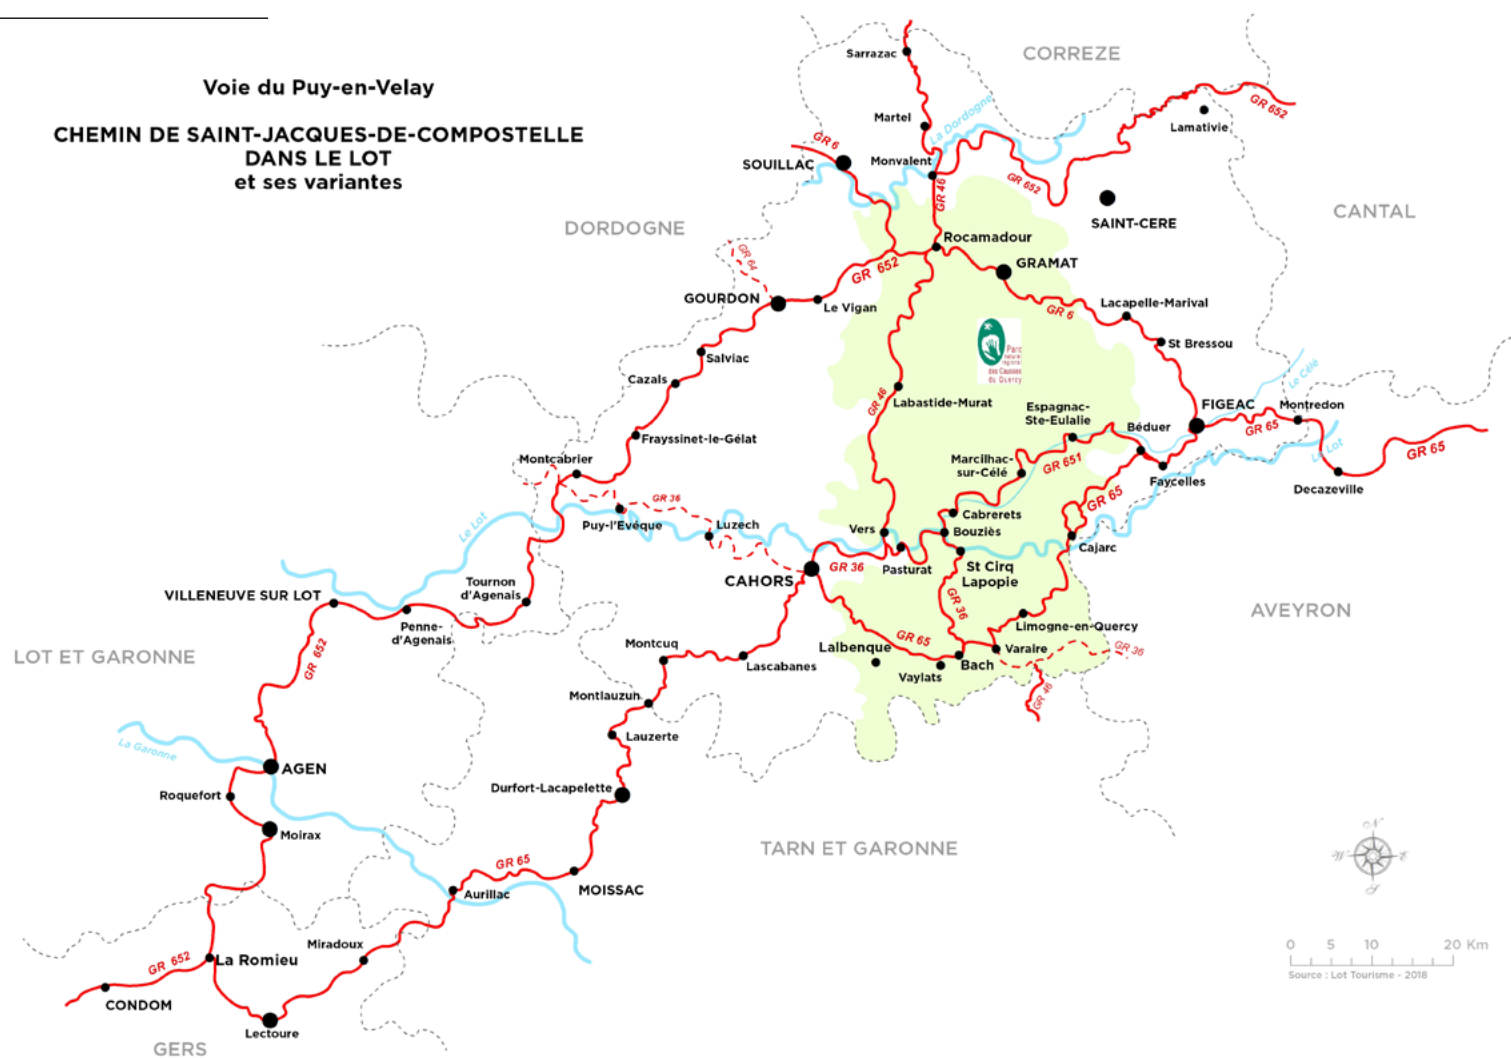

GR® n°6 DE FIGEAC À ROCAMADOUR

GR® n°6 DE FIGEAC À ROCAMADOUR

FIGEAC - 46100

Tél. 05 65 50 05 40 (mairie)
Office de Tourisme du Pays de Figeac
Pl. Vival - Tél. 05 65 34 06 25
info@tourisme-figeac.com
www.tourisme-figeac.com