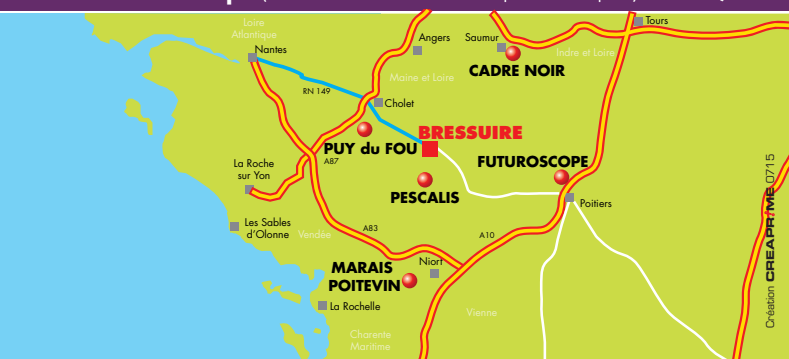

Jours et heures d'ouverture des 2 sites

Septembre	Week-end du patrimoine à partir de 14h
Janvier - Février Novembre	Dimanche à partir de 15h
Décembre	Samedi - Dimanche à partir de 15h
Vacances de Noël	Tous les jours à partir de 14h
Mars - Avril - Mai - Juin Juillet - Août - et Octobre	Fermeture sauf vacances scolaires d'hiver et de Pâques
Vacances scolaires : Toussaint - Hiver - Pâques	Mercredi - Samedi - Dimanche à partir de 15h

GROUPE : TOUTE L'ANNÉE

TARIFS

Enfant (Gratuit jusqu'à 5 ans / de 5 ans à 12 ans) :	1,00€
Enfant (+ de 12 ans) Adulte :	3,00€
Groupe (toute l'année sur réservation à partir de 10 pers.) :	2,50€

Enfant (Jusqu'à 12 ans) :	Gratuit
Enfant (+ de 12 ans) Adulte :	2,00€
Groupe (toute l'année sur réservation à partir de 10 pers.) :	1,00€

Visite, renseignements et réservations

LA CRÈCHE ANIMÉE DE BRESSUIRE
2, rue des religieuses
79300 BRESSUIRE

MAQUETTE FERROVIAIRE ANIMÉE
Gare de Fret - Boulevard Maréchal FOCH
79300 BRESSUIRE

Tél. 05 49 72 80 95 - contact@crecheanimee.fr

www.crecheanimee.fr
www.bocarail.fr