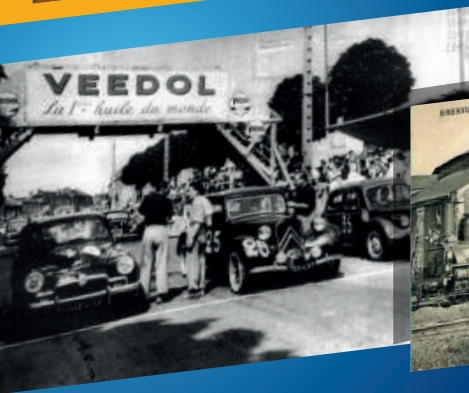

LA CRÈCHE *animée*
de Bressuire

Fresque **ANIMÉE**
de la
Crèche de Noël

*2 spectacles
pour les yeux !*

Maquette **ANIMÉE**
du Quartier
de la Gare de Fret

Association crèche animée

LA CRÈCHE *animée*
de Bressuire

est née du génie d'un

comme l'a voulu son créateur

*“L’alliance du Génie
et de la passion”*

Synchronisation parfaite des sons et lumières

Prenez de la hauteur en «survolant» la maquette d'un quartier de Bressuire, de sa gare de fret et tous les monuments principaux sur 25m²: 5km de cables, 750 éclairages, 1500 bâtiments, 2 km de rails... une féerie pour les yeux.

“Un véritable exploit technique”

Un monde de détails: des bergers qui dansent, des pêcheurs qui ferment, des menuisiers et des potiers qui s'affairent... verrez-vous ces agneaux gros comme le pouce qui remuent la queue, le veau tétant sa mère, ou bien même cette araignée qui descend sur son fil ?.

Les monuments de Bressuire s'éclairent à un, les locomotives, les trains de marchandises s'animent, la rotonde de la gare de fret trie les machines en transit, le circuit automobile reprend vie.... Découvrez Bressuire en 1950 autour de sa gare de fret..