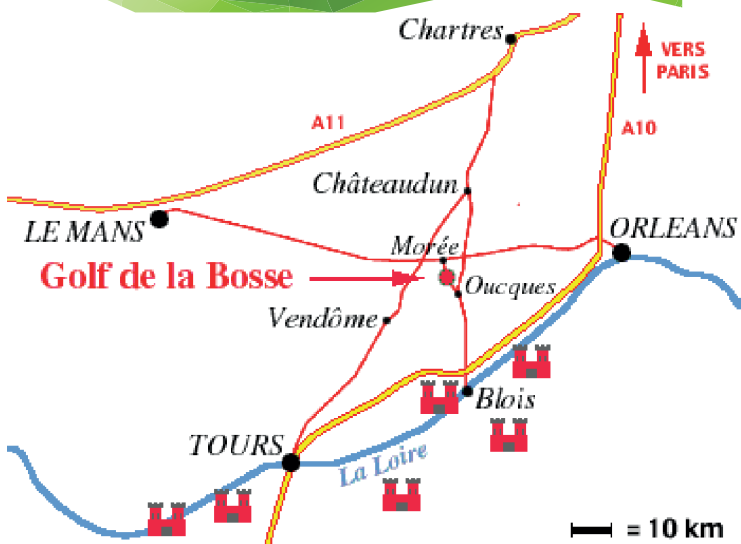

Plan d'accès

Contacts

Accueil Golf :
+33 (0)2 54 23 02 60

Restaurant «La Guignardière» :
+33 (0)2 18 10 45 56

www.labosse.com

• • • •

Golf ouvert toute l'année
Restaurant ouvert à tous
Fermeture hebdomadaire le mardi