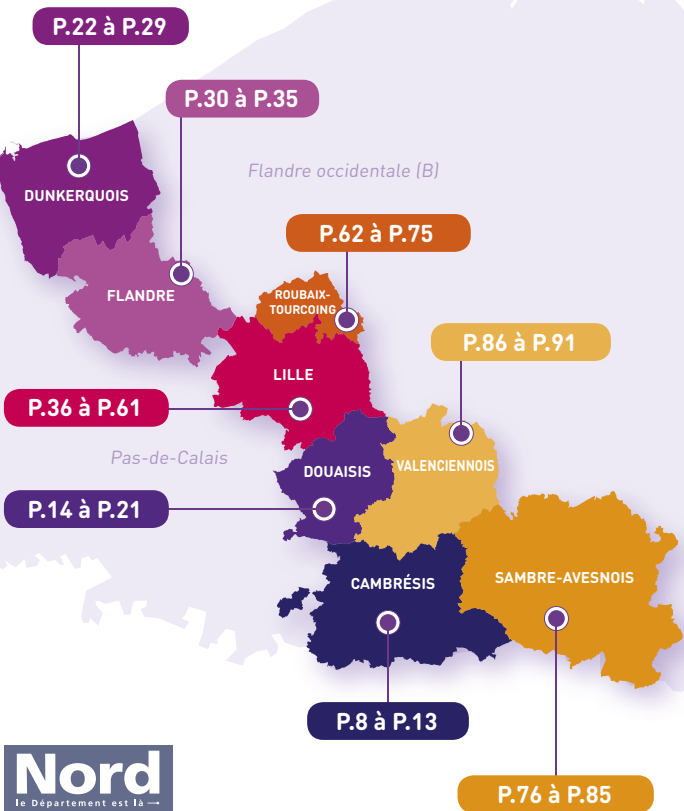

- ▶ van vrijdag 4 tot zondag 6 oktober in het departement Pas-de-Calais
- ▶ **van zaterdag 12 tot zondag 13 oktober in het departement Nord**
- ▶ van vrijdag 18 tot zondag 20 oktober in de provincie West-Vlaanderen

In deze brochure vind je een lijst van alle kunstenaars die je in het departement Nord kan bezoeken. Wil je je route voorbereiden en de deelnemende kunstenaars ontdekken? Neem dan een kijkje op de website poaa.lenord.fr

▶ **Katrien BOOGAERTS**

Coördinator Kunstwerkt

SOMMAIRE

Overzicht

**Retrouvez les programmes du Pas-de-Calais
et de la Flandre occidentale (B)
dans les offices de tourisme ou sur simple demande.**

cinquante nord