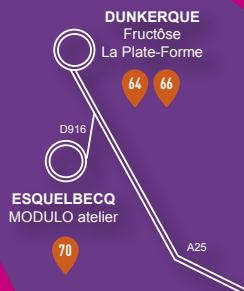

En faisant le choix de se fédérer, de se rencontrer régulièrement, de monter ensemble des projets d'envergure, les membres de 50° nord participent au développement, à la structuration et à la vitalité du secteur de l'art contemporain.

Par leur implantation géographique et leurs interactions, ils œuvrent à la constitution d'un véritable maillage territorial, et témoignent de la richesse de la création artistique contemporaine en l'eurorégion nord.

Dans le cadre de l'édition 2019 des Portes Ouvertes des Ateliers d'Artistes, le Département du Nord laisse carte blanche au réseau 50° nord pour vous proposer des rencontres inattendues avec des artistes dans des lieux d'art contemporain.

Visites commentées, rencontres et événements sont organisés sur les différents territoires que vous parcourrez d'atelier en atelier. Embarquez avec 50° nord et laissez-vous guider ! Tous les lieux sont gratuits à l'occasion des Portes Ouvertes des Ateliers d'Artistes.

Retrouvez les programmations, les artistes présentés et les coordonnées des lieux dans ce carnet de route, sur www.50degresnord.net et www.poaalenord.fr

Avec :

- artconnexion*
- Bureau d'art et de recherche
- La chambre d'eau
- CRP/
- Le Fresnoy – Studio national
- Fructôse
- L'H du Siège*
- la malterie
- MODULO atelier
- MusVerre
- La Plate-Forme

* artconnexion et L'H du Siège seront ouverts au public exclusivement le samedi.