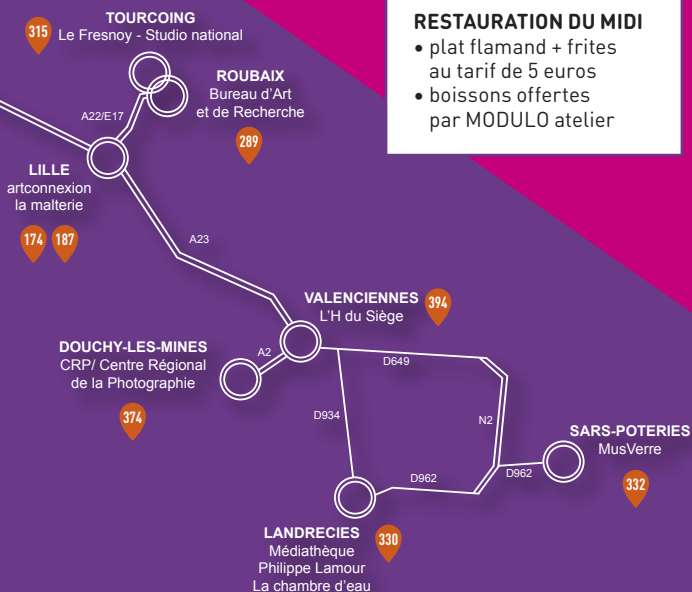

RÉSERVATION OBLIGATOIRE AVANT LE 8 OCTOBRE

bonjour@50degresnord.net

*Vos indispensables
du week-end*

TARIFS DE LA NAVETTE

- plein tarif : 5 €
- tarif réduit (étudiants, seniors, demandeurs d'emploi) : 2 €
- gratuite pour les moins de 18 ans

RESTAURATION DU MIDI

- plat flamand + frites au tarif de 5 euros
- boissons offertes par MODULO atelier

SAMBRE-AVESNOIS

Département du Nord
 Multinet® 2017 ©TomTom-Esri France, copie et reproduction interdite
 ©PPIGE Nord-Pas de Calais - OCS2D 2005-2015 - IGN - ADMIN EXPRESS
 IGN - ROUTE 500® - BD SIRENE® (Opendata) - INSEE - 2019