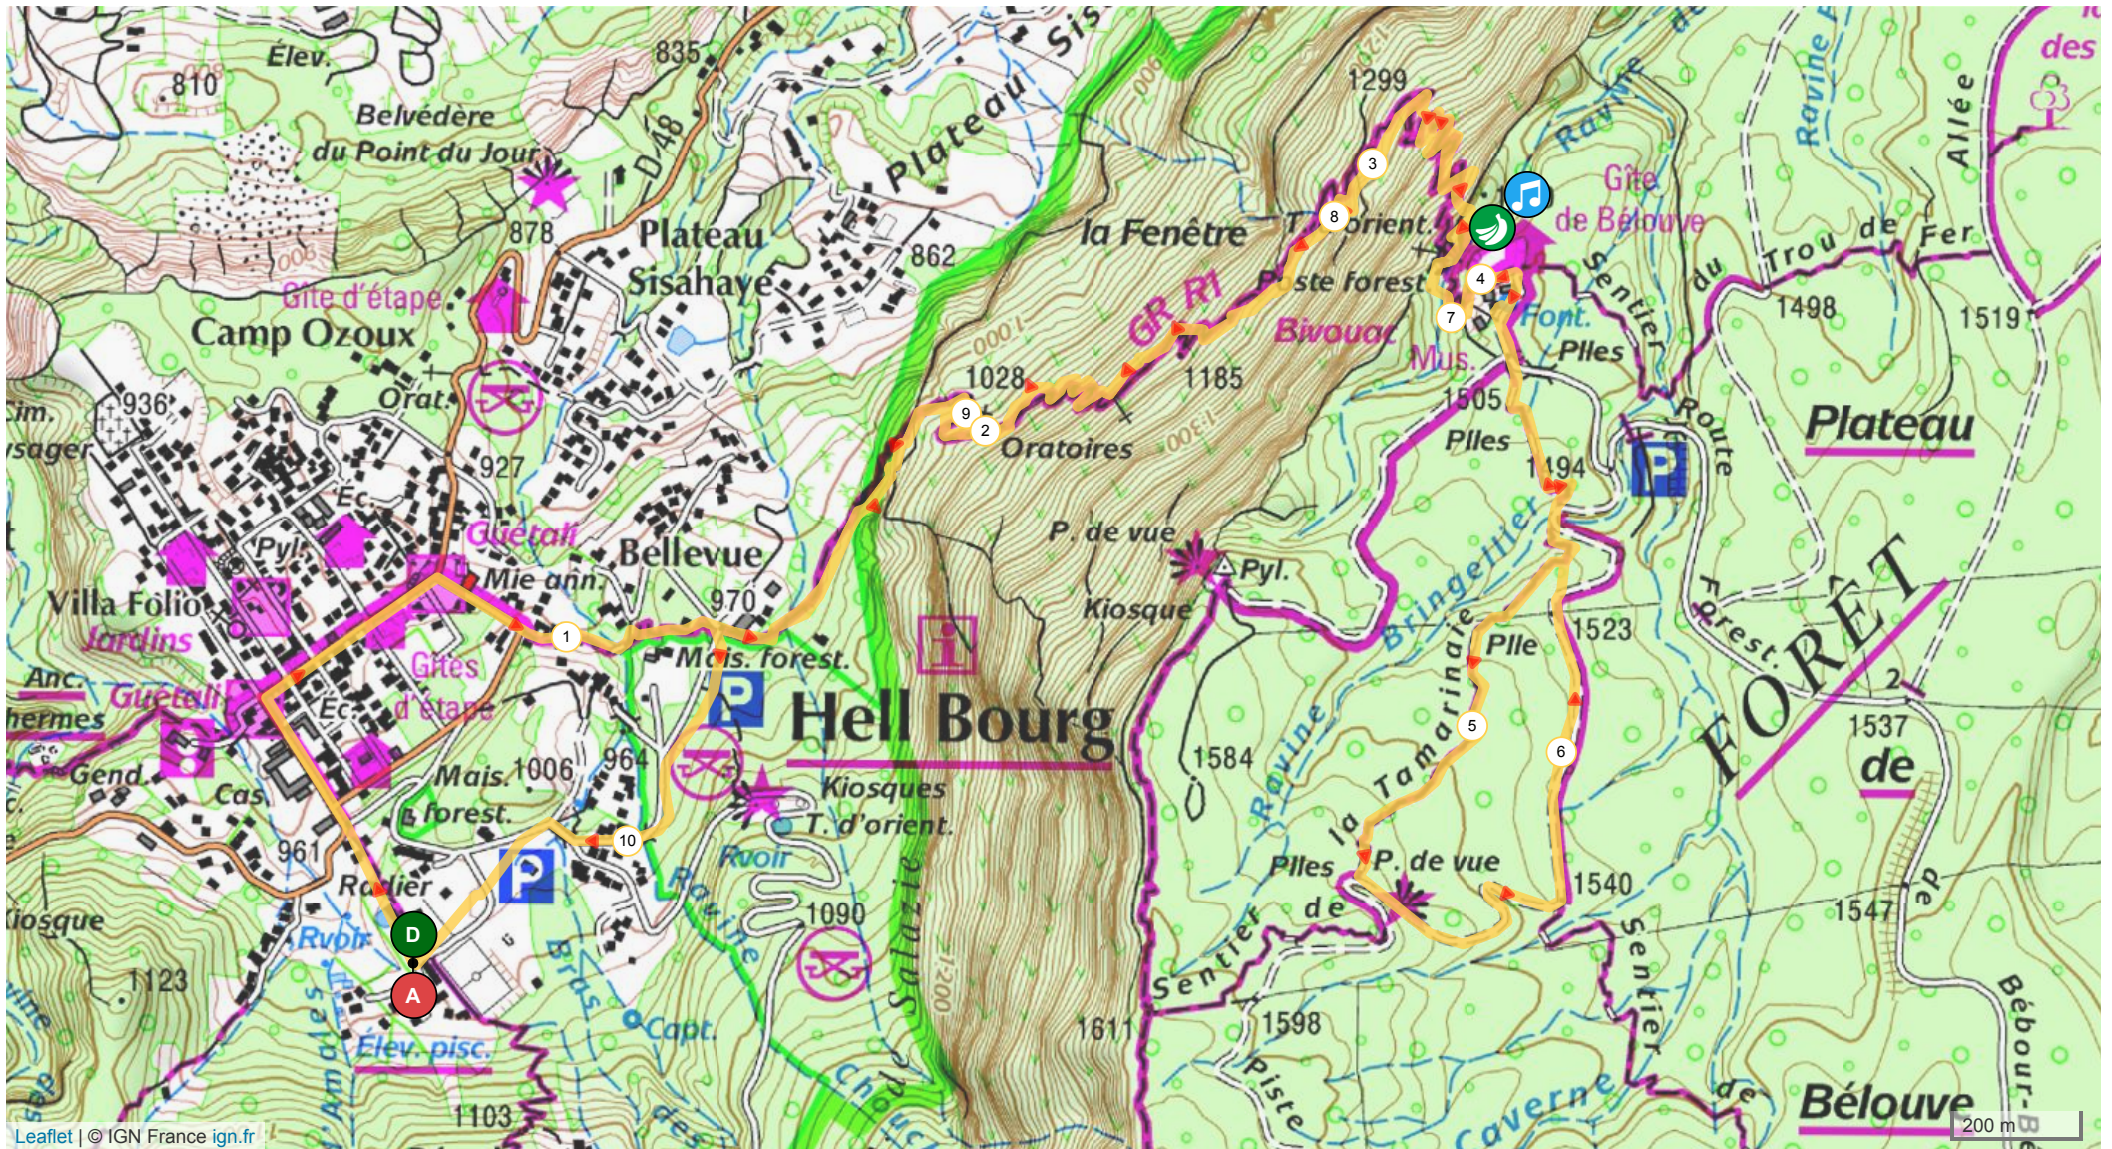

# 9923993 | Randonnée pédestre | gîte belouve plus tamarinais

Salazie -> Salazie

10.437 km 647 m 647 m 947 m 1576 m

Le droit de reproduction est strictement réservé à un usage personnel et privé. Lors de la pratique de votre activité, veillez à respecter les propriétés et chemins privés et vous assurez de la praticabilité du parcours.

© 2019 Openrunner